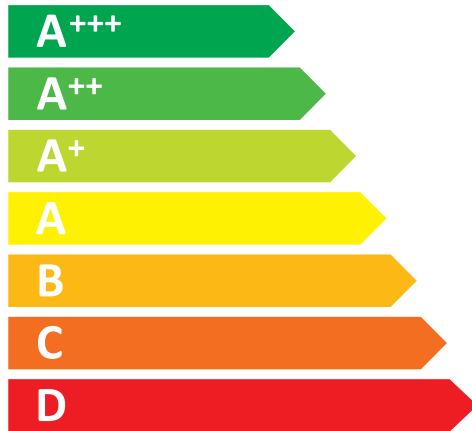

ENERG

енергия · ενεργεια

GT7170PVBD

A++

ENERGIA · ЕНЕРГИЯ
ΕΝΕΡΓΕΙΑ · ENERGIJA
ENERGY · ENERGIE · ENERGI

309
kWh/annum

367 L

127 L