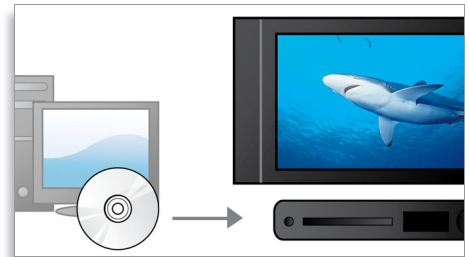

Lyd

- Utgangseffekt: 250 mW RMS (innebygde høyttalere)
- Utgangseffekt (RMS): 5 mW RMS (øretelefon)
- Signal-til-støy-forhold: >80 dB (ørelf.), >62 dB (innebygde høyttalere)

Videoavspilling

- Avspillingsmedier: DVD, Bilde-CD, SVCD, Video-CD, DVD-R/-RW, MP3-CD, CD-R/CD-RW, DVD+R/+RW, CD
- Modi for plateavspilling: Platemeny, Hurtig bakover, Hurtig forover, OSD, Gjenta, Zoom
- Avspillingsystem for videoplater: NTSC, PAL
- Komprimeringsformater: Divx, MPEG4

Lydavspilling

- Komprimeringsformat: Dolby Digital, MP3
- MP3-bithastigheter: 32–320 kbps

- Avspillingsmedier: CD, CD-RW, MP3-CD, CD-R
- Filsystemer som støttes: ISO-9660, Joliet

Tilkoblingsmuligheter

- DC-inngang: 9 V, 1 A
- Hodetelefonkontakt: 3,5 mm stereohøyttalere
- AV-utgang: Kompositt (CVBS) x1

Anvendelighet

- Batteriladeindikasjon
- Støtsikker

Tilbehør

- AC/DC-adapter: DC 9 V, 1 A, 110–240 V, 50/60 Hz
- Bilsett: biladapter, 12 V DC
- Bruksanvisning: Flere språk

Kraft

- Batteritype: Innebygd batteri
- Batterilevetid: Opptil 2 timer*

Mål

- Mål på hovedeske: 225 x 270 x 245 mm
- Hovedeskekvantum: 3
- Vekt, hovedeske: 4,12 kg
- Emballasjemål (B x H x D): 233 x 251 x 70 mm
- Produktmål (B x H x D): 197 x 39 x 153 mm
- Emballasjetype: D-boks
- Produktvekt: 0,71 kg

Høydepunkter

DivX-sertifisert

Med DivX-støtte kan du nyte DivX-kodede videoer i din egen stue. DivX-medieformatet er en MPEG4-basert videokomprimeringsteknologi som du kan bruke til å lagre store filer som filmer, filmklipp og musikkvideoer på medier som CD-R/RW- og DVD-R-plater.