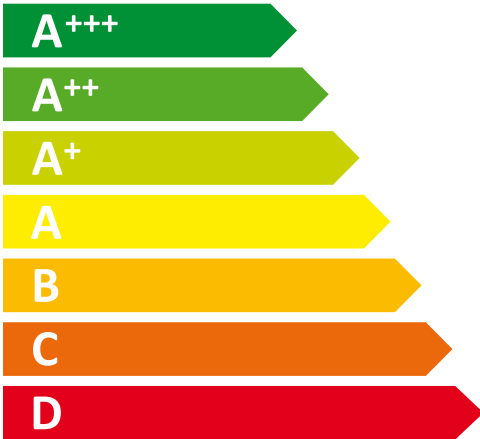

ENERG
енергия · ενεργεια

WHIRLPOOL

ADPL 9774 WH

ENERGIA · ЕНЕРГИЯ · ΕΝΕΡΓΕΙΑ
ENERGIJA · ENERGY · ENERGIE
ENERGI

234
kWh/annum

2800
L/annum

ABCDEFG

x13