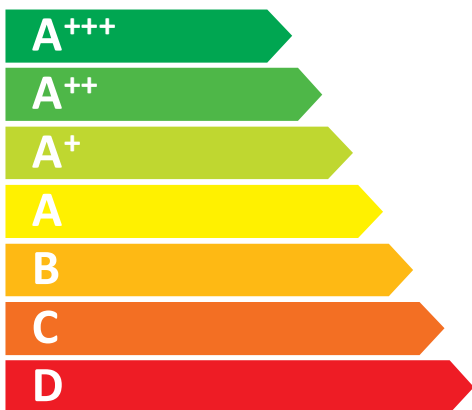

ENERG
енергия · ενεργεια

GBB530SWCFB

A+++

ENERGIA · ЕНЕРГИЯ
ΕΝΕΡΓΕΙΑ · ENERGIJA
ENERGY · ENERGIE · ENERGI

166
kWh/annum

252 L

91 L

38 dB