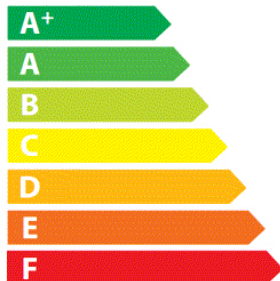

SAMSUNG

UE40H5570

A⁺

ENERGIA · ЕНЕРГИЯ
ΕΝΕΡΓΕΙΑ · ENERGIJA
ENERGY · ENERGIE
ENERGI

45
Watt

62
kWh/annum

101
cm  **40**
inch

2010/1062 - 2014