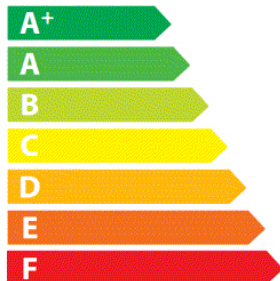

SAMSUNG

UE48H6410

A⁺

ENERGIA · ЕНЕРГИЯ
ΕΝΕΡΓΕΙΑ · ENERGIJA
ENERGY · ENERGIE
ENERGI

82
kWh/annum

59
Watt

121
cm  **48**
inch

2010/1062 - 2014