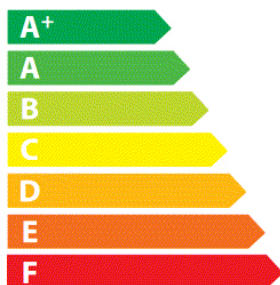

SAMSUNG

HG46EC770

A⁺

ENERGIA · ЕНЕРГИЯ
ENERGEIA · ENERGIJA
ENERGY · ENERGIE
ENERGI

62
Watt

91
kWh/annum

116  **46**
cm inch

2010/1062 - 2014