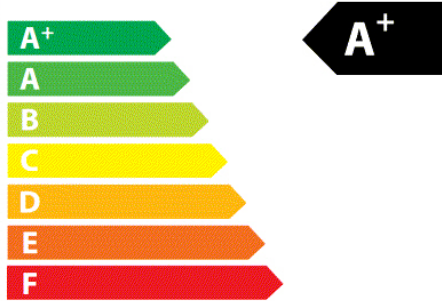

SAMSUNG

UE40H6400

ENERGIA · ЕНЕРГИЯ
ΕΝΕΡΓΕΙΑ · ENERGIJA
ENERGY · ENERGIE
ENERGI

69
kWh/annum

50
Watt

101  **40**
cm inch

2010/1062 - 2014

BN68-05417A-00
UE40H6400AW