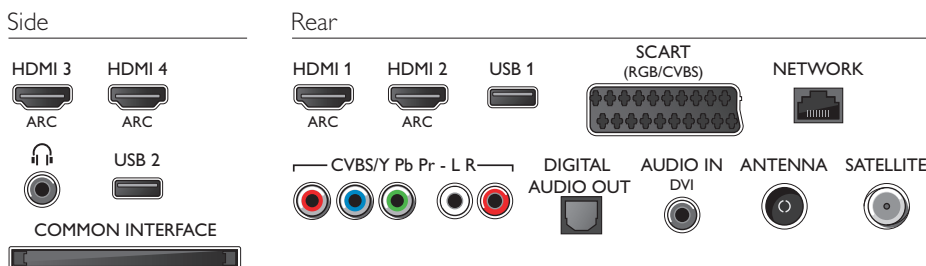

* Запись на USB доступна только для цифровых каналов, возможность записи может быть ограничена на основании защиты трансляций от копирования (С1+). Возможны ограничения для некоторых стран и каналов.

* Камера для ТВ Philips (PTA317) приобретается отдельно. Родителям необходимо наблюдать за детьми во время просмотра фильмов 3D, чтобы быть уверенными в отсутствии у них упомянутых выше симптомов. Просмотр 3D не рекомендуется детям младше 6 лет, поскольку их зрительное восприятие не сформировалось окончательно.

* Этот телевизор поддерживает прием DVB для просмотра программ бесплатного ТВ. Отдельные операторы DVB могут не поддерживаться. Новый список поддерживаемых операторов можно найти в разделе FAQ на сайте технической поддержки Philips. Для некоторых операторов необходимы условный доступ и подписка. За дополнительными сведениями обращайтесь к операторам.

* Годовое потребление электроэнергии (кВт/ч) основано на энергопотреблении телевизора 4 часа в день, 365 дней в году. Фактическое потребление электроэнергии зависит от условий использования телевизора.

* Электронный гид телепередач и фактическая доступность для просмотра (до 8 дней) зависят от страны и поставщика услуг.

* (Philips) совместимо только с некоторыми моделями проигрывателей Philips.

Connections

Дата выпуска 2014-03-28

Версия: 4.0.1

12 NC: 8670 001 11484
EAN: 87 12581 71048 4

© 2014 Koninklijke Philips N.V.
Все права защищены.

Характеристики могут меняться без предварительного уведомления. Торговые марки являются собственностью Koninklijke Philips N.V. или соответствующих владельцев.

www.philips.com