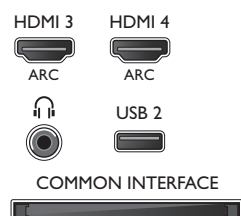

Risoluzione display supportata

- Ingressi dei computer: fino a 1920x1080 @ 60 Hz
- Ingressi video: 24, 25, 30, 50, 60 Hz, fino a 1920x1080p

Sintonizzatore/Ricezione/Trasmissione

- TV digitale: DVB-T/C/S/S2
- Supporto per MPEG: MPEG2, MPEG4
- Riproduzione video: NTSC, PAL, SECAM

Assorbimento

- Tensione di rete: CA 220 - 240 V 50/60 Hz
- Temperatura ambiente: Da 5 a 35 °C
- Etichetta energetica UE: TBC W
- Consumo energetico annuo: TBC kWh
- Consumo energetico in stand-by: < 0,3 W

50PUK6809/12

- Funzionalità di risparmio energetico: Timer per spegnimento automatico, Modalità Eco, Picture mute (per la radio)
- Consumo energetico in modalità off: < 0,3 W

Dimensioni (lxpxa)

- Dimensioni confezione (L x A x P): 1320 x 771 x 133 mm
- Dimensioni set (L x A x P): 1123 x 662 x 39 mm
- Dimensioni apparecchio con supporto (L x A x P): 1123 x 722 x 280 mm
- Peso del prodotto: 16,4 Kg
- Peso prodotto (+ supporto): 17,9 Kg
- Peso incluso imballaggio: 22 Kg
- Compatibile con montaggio a parete VESA: 400 x 200 mm

Accessori

- Accessori inclusi: 2 occhiali Active 3D, Telecomando, 2 batterie AAA, Piedistallo da tavolo girevole, Cavo alimentazione, Guida rapida, Brochure legale e per la sicurezza, foglio di garanzia
- Accessori opzionali: Fotocamera per TV Philips PTA317, Occhiali Active PTA509, Occhiali Active PTA519

Connections

Side