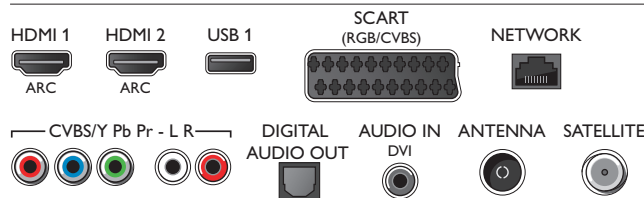

Accessori

- Accessori inclusi: 2 occhiali Active 3D, Telecomando, 2 batterie AAA, Piedistallo da tavolo girevole, Cavo alimentazione, Guida rapida, Brochure legale e per la sicurezza, foglio di garanzia
- Accessori opzionali: Fotocamera per TV Philips PTA317, Occhiali Active PTA509, Occhiali Active PTA519

Connections

Side

Rear

Data di rilascio
2014-04-09

Versione: 2.5.1

12 NC: 8670 001 13914
EAN: 87 12581 71866 4

© 2014 Koninklijke Philips N.V.
Tutti i diritti riservati.

Le specifiche sono soggette a modifica senza preavviso. I marchi sono di proprietà di Koninklijke Philips N.V. o dei rispettivi detentori.