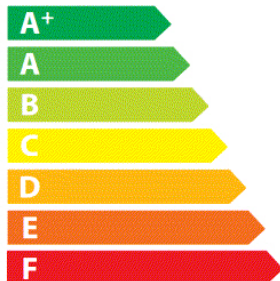

SAMSUNG

UE65H6400

A<sup>+</sup>

ENERGIA · ЕНЕРГИЯ  
ΕΝΕΡΓΕΙΑ · ENERGIJA  
ENERGY · ENERGIE  
ENERGI

135

kWh/annum

97  
Watt

163  
cm