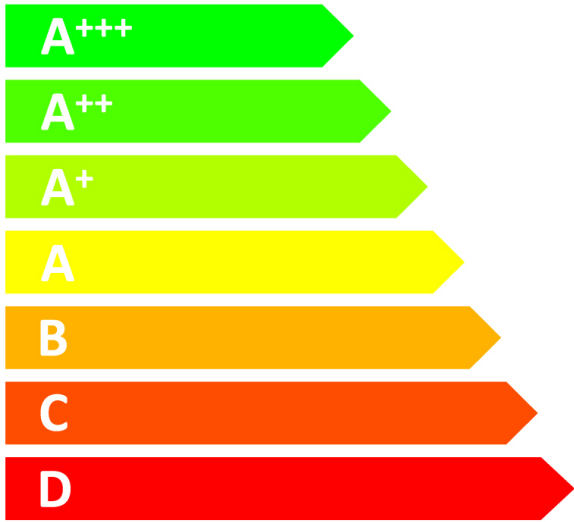

ENERG
енергия · ενεργεια

BEKO

WMB 71443 PTECT

A+++

ENERGIA · ЕНЕРГИЯ · ΕΝΕΡΓΕΙΑ
ENERGIJA · ENERGY · ENERGIE
ENERGI

171
kWh/annum

9020
L/annum

7,0
kg