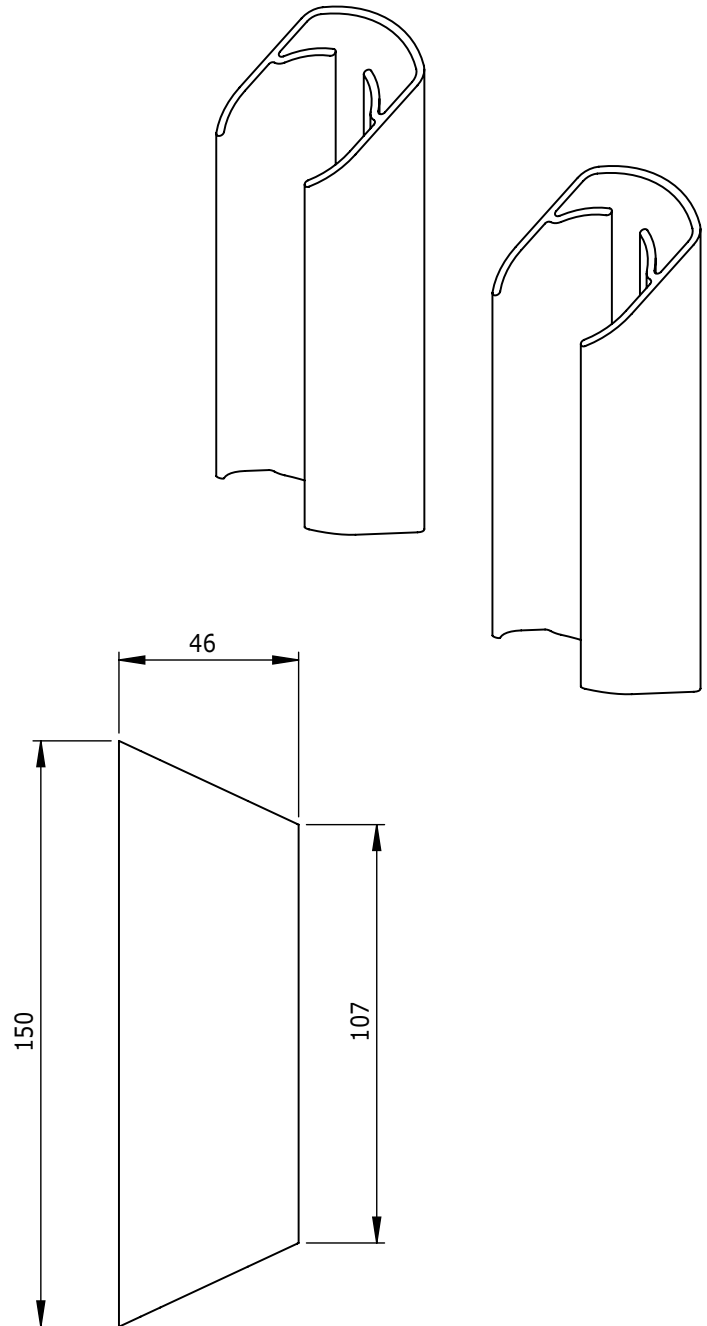

i.52.2000

ViewMate-i Kit copricavo

I copricavi si inseriscono a scatto sulle strutture portanti della gamma di prodotti ViewMate Combo. Evitano di avere cavi segnale e di alimentazione pendenti mantenendoli uniti e ordinati.

- Adatto per tutti i telai nella gamma di prodotti ViewMate Combo
- Disponibili in set di due copricavi

 viewmate

viewmate

DFX.# i.52.2000

bianco

155 x 135 x 75mm

0,12kg

805410996116