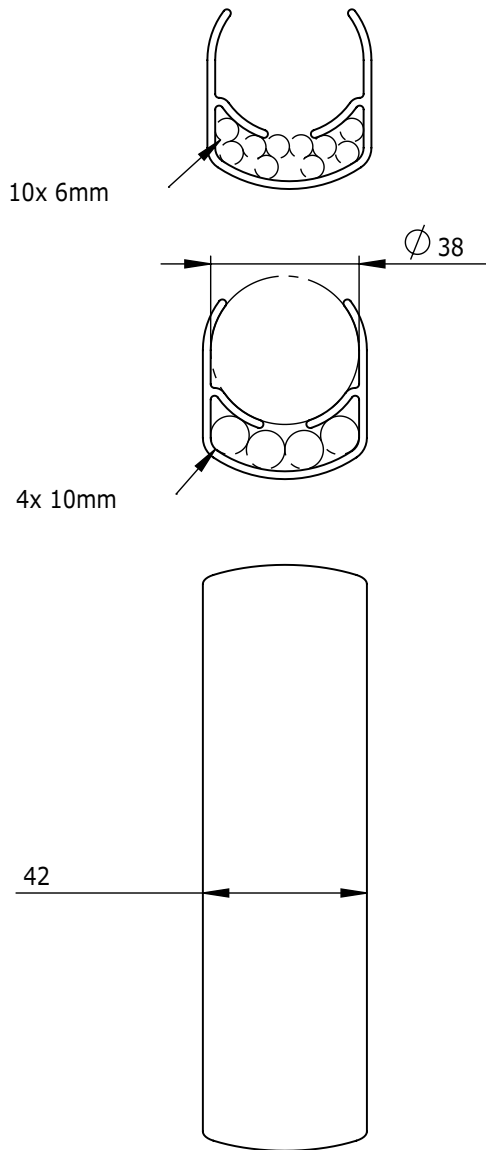

i.52.2000

ViewMate-i Kit copricavo

I copricavi si inseriscono a scatto sulle strutture portanti della gamma di prodotti ViewMate Combo. Evitano di avere cavi segnale e di alimentazione pendenti mantenendoli uniti e ordinati.

- Adatto per tutti i telai nella gamma di prodotti ViewMate Combo
- Disponibili in set di due copricavi

 viewmate

viewmate

DFX.# i.52.2000

bianco

155 x 135 x 75mm

0,12kg

805410996116