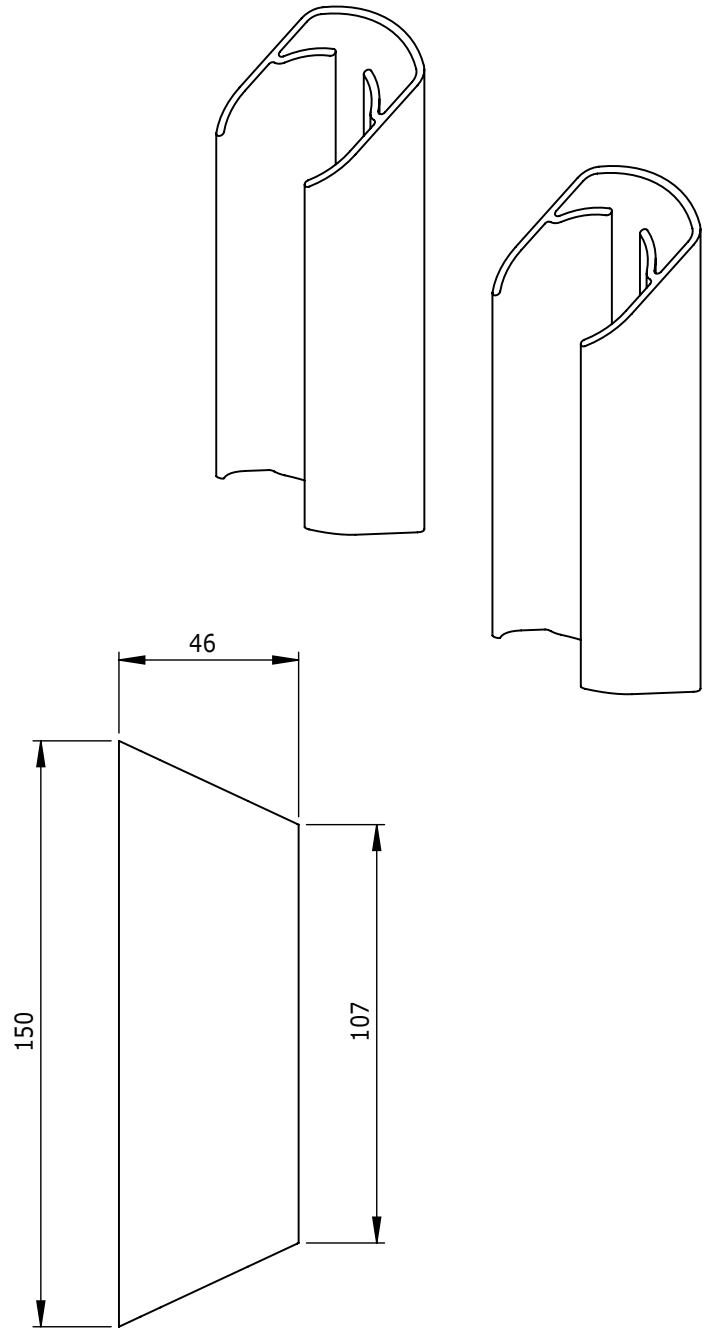

## ViewMate-i Kabelabdeckung Set

Diese Kabelabdeckungen rasten in die gewichttragenden Rahmen der Produktserie ViewMate Combo ein. Sie verhindern das Herumbaumeln von Signal- und Netzkabeln und halten diese ordentlich zusammen.

- Geeignet für alle Rahmen in der ViewMate Combo Produktserie
- Geliefert als Set mit zwei Kabelabdeckungen

 viewmate

**DFX.# i.52.2000**

**weiß**

**155 x 135 x 75mm**

**0,12kg**

**805410996116**

i.52.8002  
i.52.8012