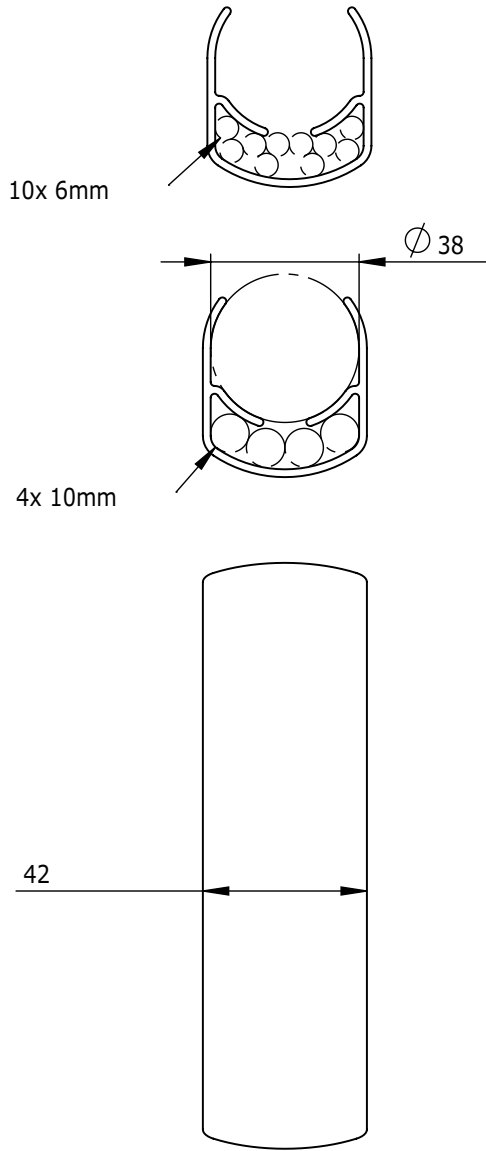

## ViewMate-i Kabelabdeckung Set

Diese Kabelabdeckungen rasten in die gewichttragenden Rahmen der Produktserie ViewMate Combo ein. Sie verhindern das Herumbaumeln von Signal- und Netzkabeln und halten diese ordentlich zusammen.

- Geeignet für alle Rahmen in der ViewMate Combo Produktserie
- Geliefert als Set mit zwei Kabelabdeckungen

 viewmate

**DFX.# i.52.2000**

**weiß**

**155 x 135 x 75mm**

**0,12kg**

**805410996116**

i.52.8002  
i.52.8012