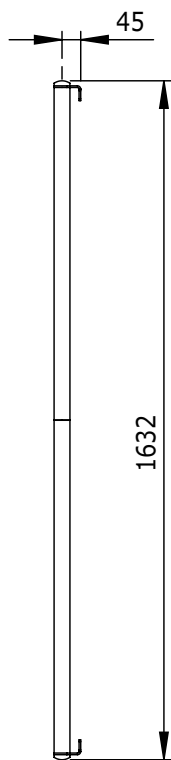

## ViewMate-i Montante a parete

La struttura del montante a parete ViewMate Combo è realizzata in acciaio resistente e forma la base di tutte le soluzioni ViewMate Combo a parete. Su questa struttura è possibile montare tutti gli altri componenti della gamma di prodotti ViewMate Combo.

- Saldamente fissato a parete in sicurezza con quattro bulloni M8 a tassello
- Massima capacità di carico 50kg
- Altezza telaio 1632mm
- Diametro telaio 38mm

 viewmate

DFX.# **i.52.8012**

 **argento**

 **930 x 105 x 70mm**