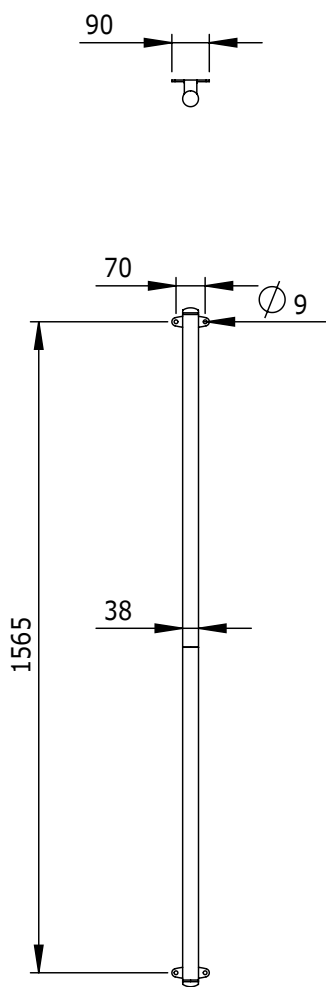

## ViewMate-i Montante a parete

La struttura del montante a parete ViewMate Combo è realizzata in acciaio resistente e forma la base di tutte le soluzioni ViewMate Combo a parete. Su questa struttura è possibile montare tutti gli altri componenti della gamma di prodotti ViewMate Combo.

- Saldamente fissato a parete in sicurezza con quattro bulloni M8 a tassello
- Massima capacità di carico 50kg
- Altezza telaio 1632mm
- Diametro telaio 38mm

 viewmate

DFX.# **i.52.8012**

 **argento**

 **930 x 105 x 70mm**