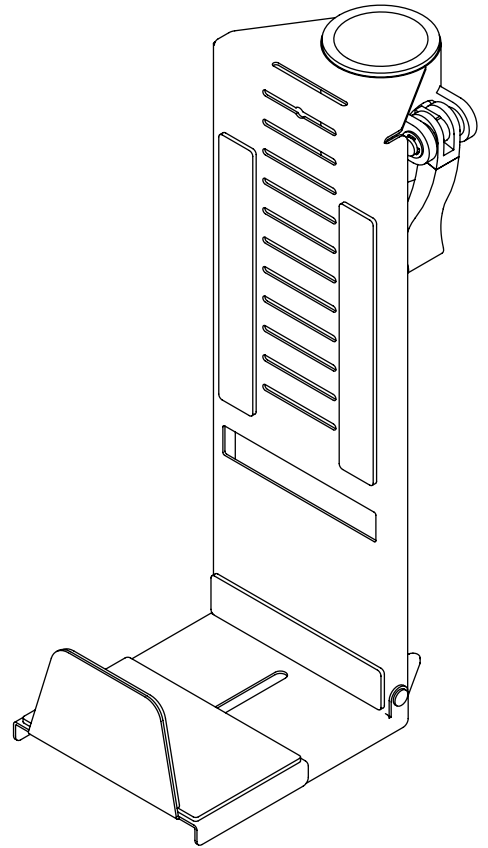

i.52.8022

ViewMate-i SFF Halter

Der ViewMate Small Form Factor Halter wurde für die Platzierung auf der ViewMate Combo / Style Produktpalette entworfen. Der Small Form Factor Halter ist per Knopf an der Unterseite des Halters in der Breite verstellbar von 65-111mm. Das mitgelieferte Gurtband hält den PC an seinem Platz.

- Geeignet für alle Rahmen in der ViewMate Combo Produktserie
- Höhenverstellbar mit der Schnellverschluß-Klammer
- Das Gurtband hält den SFF an seinem Platz
- Max. Tragvermögen: 10kg
- SFF-Halter, passend für Geräte mit einer Stärke von 65-111mm und max. Höhe von 350mm
- Der SFF-Halter ist ausgestattet mit einer Schaumgummi-Anti-Rutsch-Auflage für festen Halt
- SFF-Halter Maße (BxTxH): 144-190 x 104 x 302mm

 viewmate

103

DFX.# i.52.8022

silber

310 x 110 x 95mm

1,03kg

805410996024

i.52.8002
i.52.8012