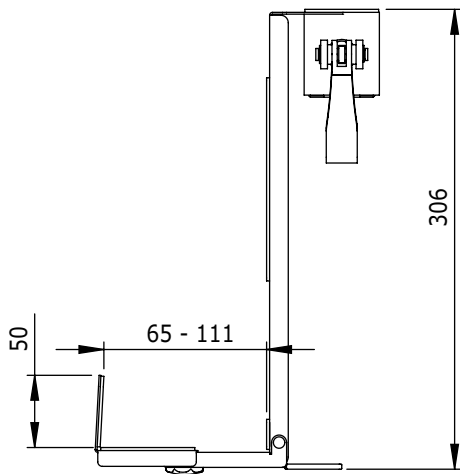

i.52.8022

ViewMate-i SFF Halter

Der ViewMate Small Form Factor Halter wurde für die Platzierung auf der ViewMate Combo / Style Produktpalette entworfen. Der Small Form Factor Halter ist per Knopf an der Unterseite des Halters in der Breite verstellbar von 65-111mm. Das mitgelieferte Gurtband hält den PC an seinem Platz.

- Geeignet für alle Rahmen in der ViewMate Combo Produktserie
- Höhenverstellbar mit der Schnellverschluß-Klammer
- Das Gurtband hält den SFF an seinem Platz
- Max. Tragvermögen: 10kg
- SFF-Halter, passend für Geräte mit einer Stärke von 65-111mm und max. Höhe von 350mm
- Der SFF-Halter ist ausgestattet mit einer Schaumgummi-Anti-Rutsch-Auflage für festen Halt
- SFF-Halter Maße (BxTxH): 144-190 x 104 x 302mm

 viewmate

103

DFX.# i.52.8022

silber

310 x 110 x 95mm

1,03kg

805410996024

i.52.8002
i.52.8012