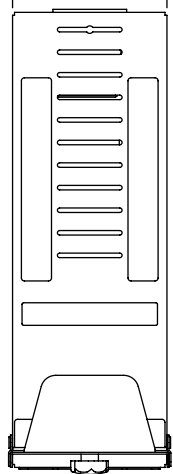

i.52.8022

ViewMate-i SFF Halter

Der ViewMate Small Form Factor Halter wurde für die Platzierung auf der ViewMate Combo / Style Produktpalette entworfen. Der Small Form Factor Halter ist per Knopf an der Unterseite des Halters in der Breite verstellbar von 65-111mm. Das mitgelieferte Gurtband hält den PC an seinem Platz.

- Geeignet für alle Rahmen in der ViewMate Combo Produktserie
- Höhenverstellbar mit der Schnellverschluß-Klammer
- Das Gurtband hält den SFF an seinem Platz
- Max. Tragvermögen: 10kg
- SFF-Halter, passend für Geräte mit einer Stärke von 65-111mm und max. Höhe von 350mm
- Der SFF-Halter ist ausgestattet mit einer Schaumgummi-Anti-Rutsch-Auflage für festen Halt
- SFF-Halter Maße (BxTxH): 144-190 x 104 x 302mm

 viewmate

103

DFX.# i.52.8022

silber

310 x 110 x 95mm

1,03kg

805410996024

i.52.8002
i.52.8012