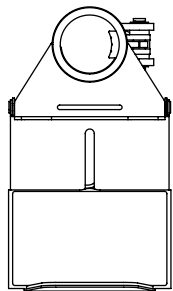

i.52.8022

ViewMate-i SFF Halter

Der ViewMate Small Form Factor Halter wurde für die Platzierung auf der ViewMate Combo / Style Produktpalette entworfen. Der Small Form Factor Halter ist per Knopf an der Unterseite des Halters in der Breite verstellbar von 65-111mm. Das mitgelieferte Gurtband hält den PC an seinem Platz.

- Geeignet für alle Rahmen in der ViewMate Combo Produktserie
- Höhenverstellbar mit der Schnellverschluß-Klammer
- Das Gurtband hält den SFF an seinem Platz
- Max. Tragvermögen: 10kg
- SFF-Halter, passend für Geräte mit einer Stärke von 65-111mm und max. Höhe von 350mm
- Der SFF-Halter ist ausgestattet mit einer Schaumgummi-Anti-Rutsch-Auflage für festen Halt
- SFF-Halter Maße (BxTxH): 144-190 x 104 x 302mm

 viewmate

103

DFX.# i.52.8022

silber

310 x 110 x 95mm

1,03kg

805410996024

i.52.8002
i.52.8012