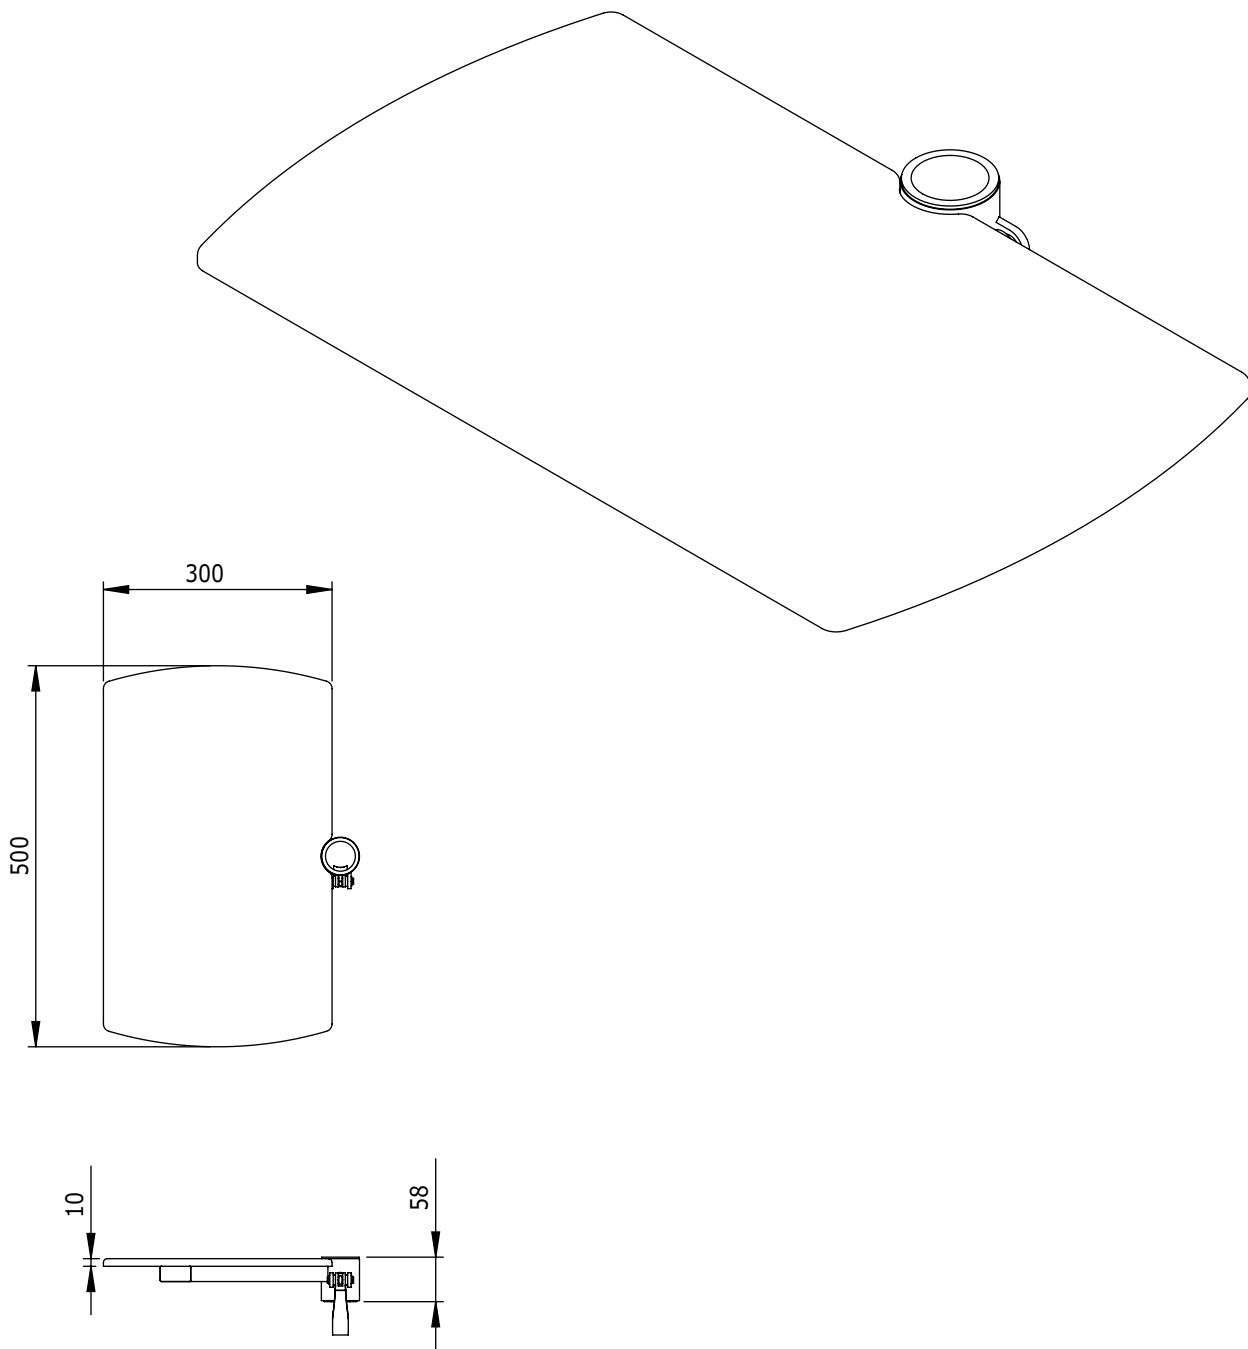

i.52.8032

ViewMate-i Ripiano Grande

Questi semplici ripiani regolabili in altezza possono accogliere un'ampia varietà di dispositivi. Tipicamente, vengono utilizzati per lettori Blu-ray e DVD, decoder, webcam e proiettori.

- Adatto per tutti i telai nella gamma di prodotti ViewMate Combo
- Regolabile in altezza con leva di blocco e sblocco rapido
- Massima capacità di carico 10kg
- Dimensioni ripiano grande (lpx): 500 x 300mm

viewmate

DFX.# **i.52.8032**

 **bianco**

 **520 x 380 x 80mm**

 **2,6kg**

 **805410996031**

i.52.8002
i.52.8012

Dealer