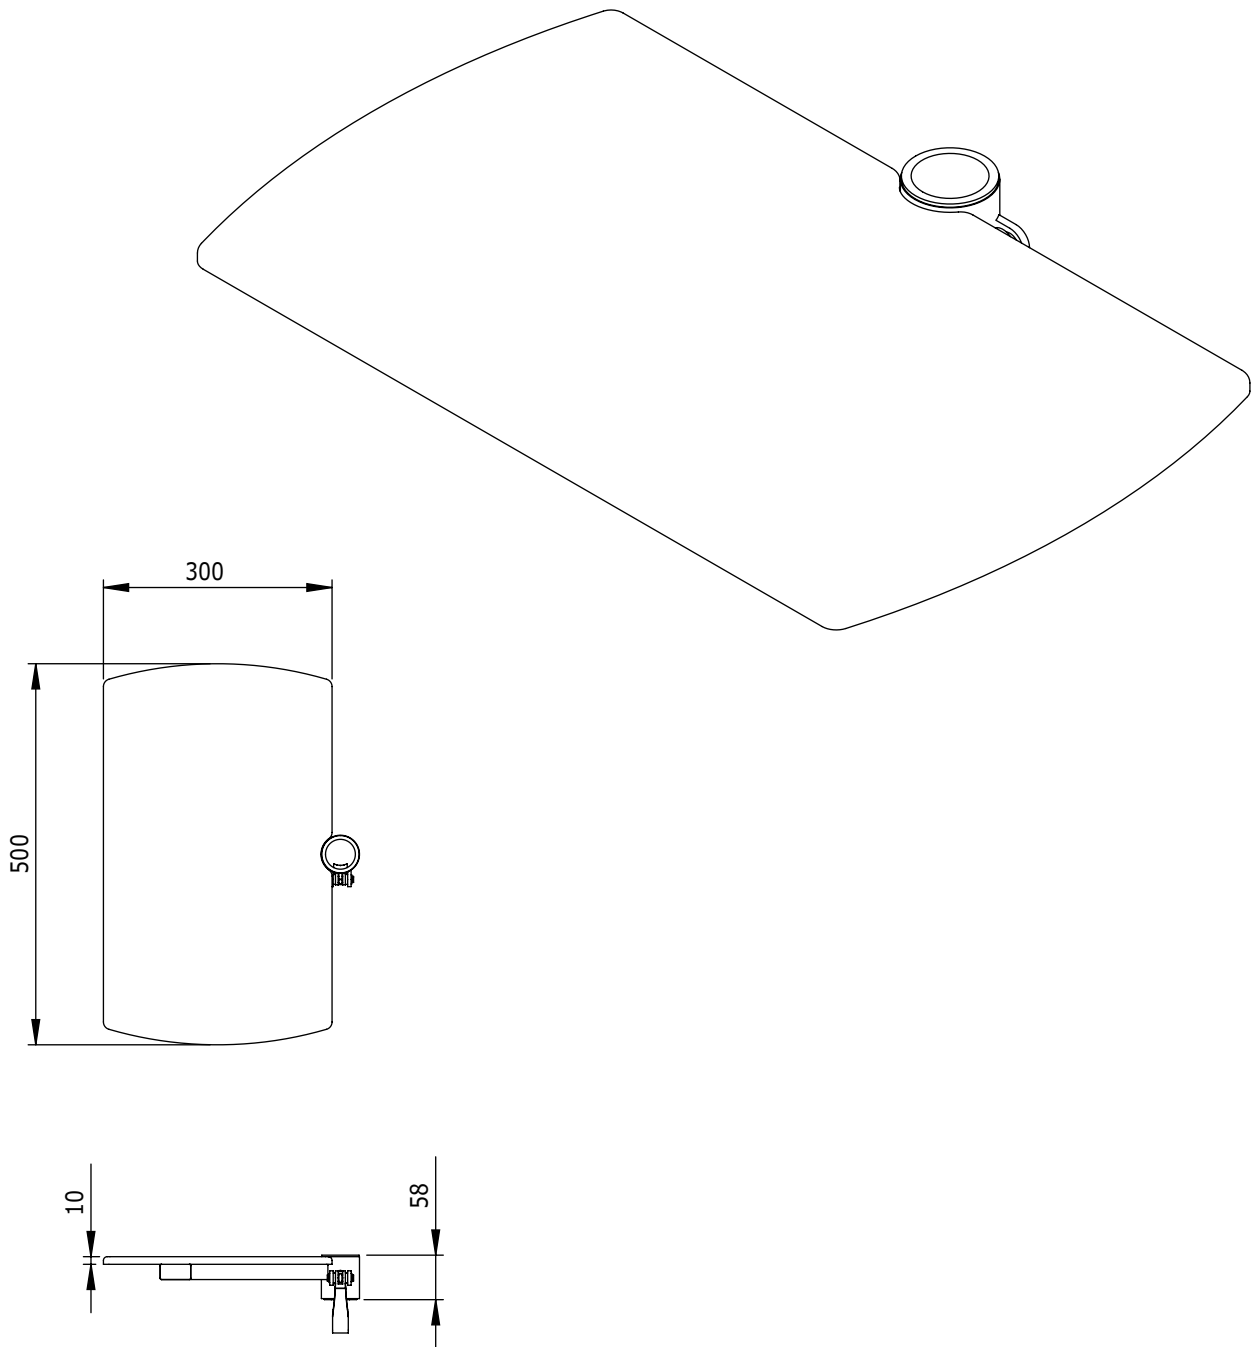

## ViewMate-i Plateforme grande

Ces plateformes toutes simples, réglables en hauteur, permettent en fait de monter une large variété de dispositifs. Fondamentalement, elles sont destinées à recevoir des lecteurs de Blu-ray ou de DVD, des décodeurs, des webcams et des projecteurs.

- Convient à toute la gamme de structures dans la ligne ViewMate Combo
- Réglable en hauteur grâce à un levier de réglage rapide
- Poids max. supporté : 10 kg
- Dimensions de la grande plateforme (l x p) : 500 x 300mm

 viewmate

viewmate

DFX.# **i.52.8032**

 **blanc**

 **520 x 380 x 80mm**

 **2,6kg**

 **805410996031**

i.52.8002  
i.52.8012