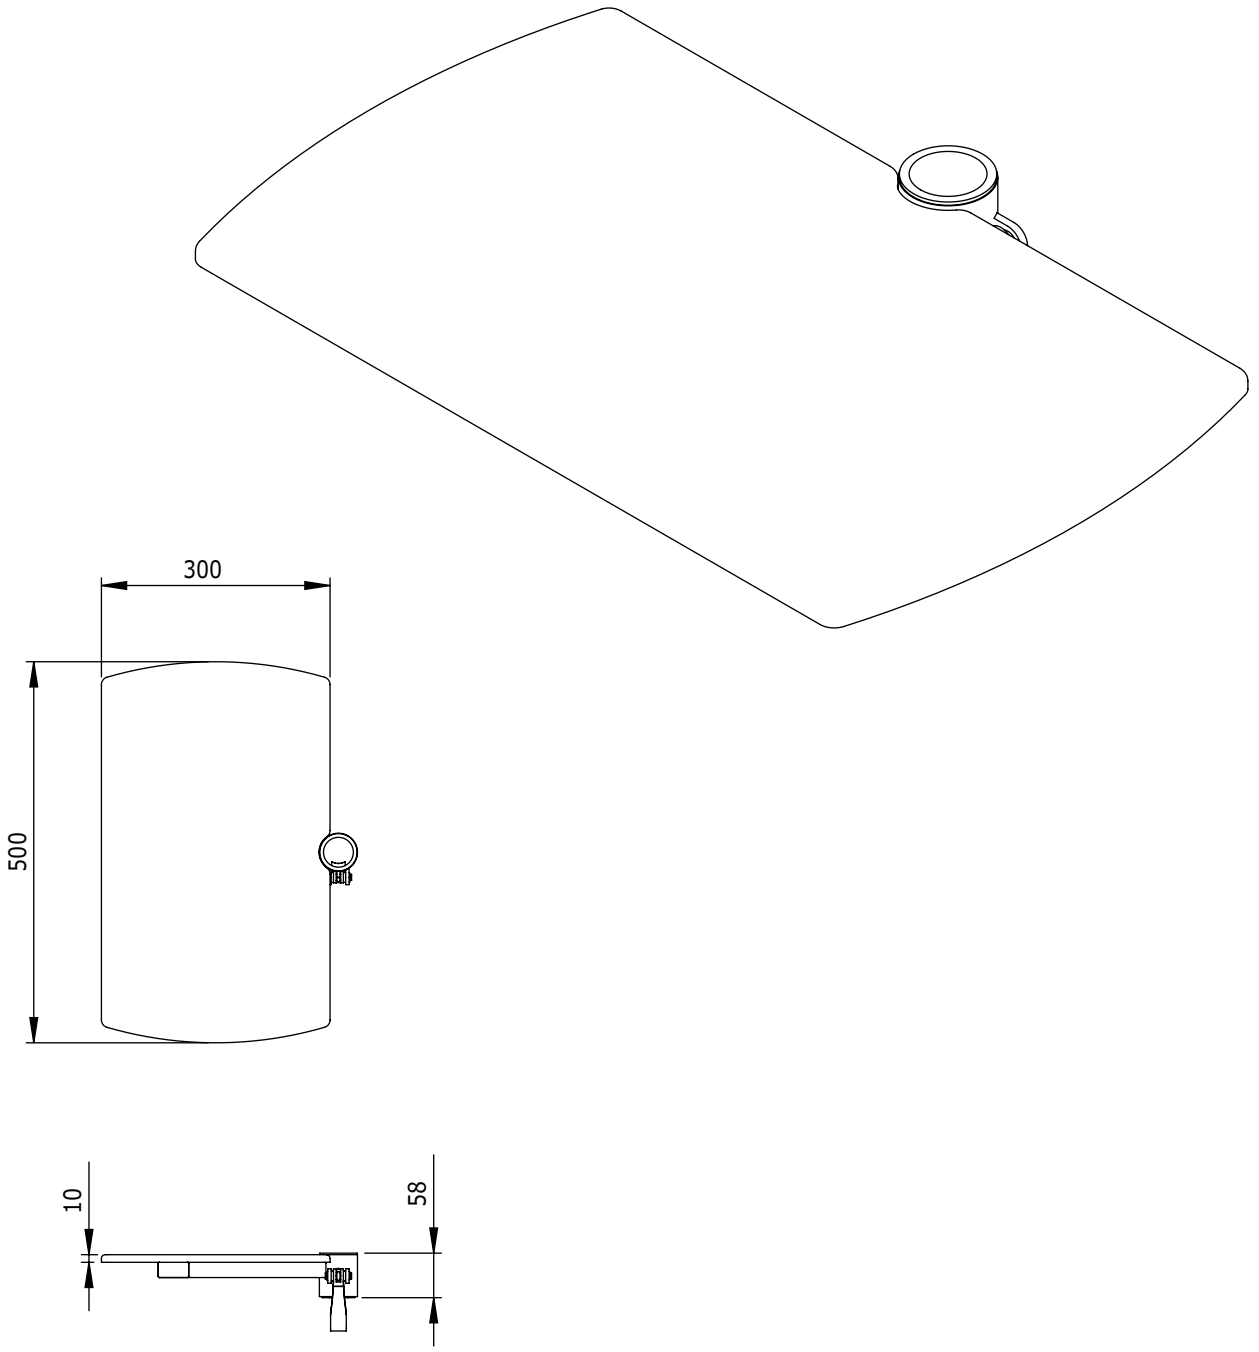

i.52.8032

ViewMate-i Platform Groot

Deze eenvoudige in hoogte verstelbare bladen kunnen effectief verschillende apparaten ondersteunen. Ze worden onder meer gebruikt voor Blu-ray en DVD-spelers, decoders, webcams en beamers.

- Geschikt voor alle frames in de ViewMate Combo productserie
- In hoogte verstelbaar met een handig snelverstel
- Max. draagvermogen van 10kg
- Afmetingen Platform Groot (bxh): 500 x 300 mm

DFX.# i.52.8032

wit

520 x 380 x 80mm

2,6kg

805410996031

i.52.8002
i.52.8012

Dealer