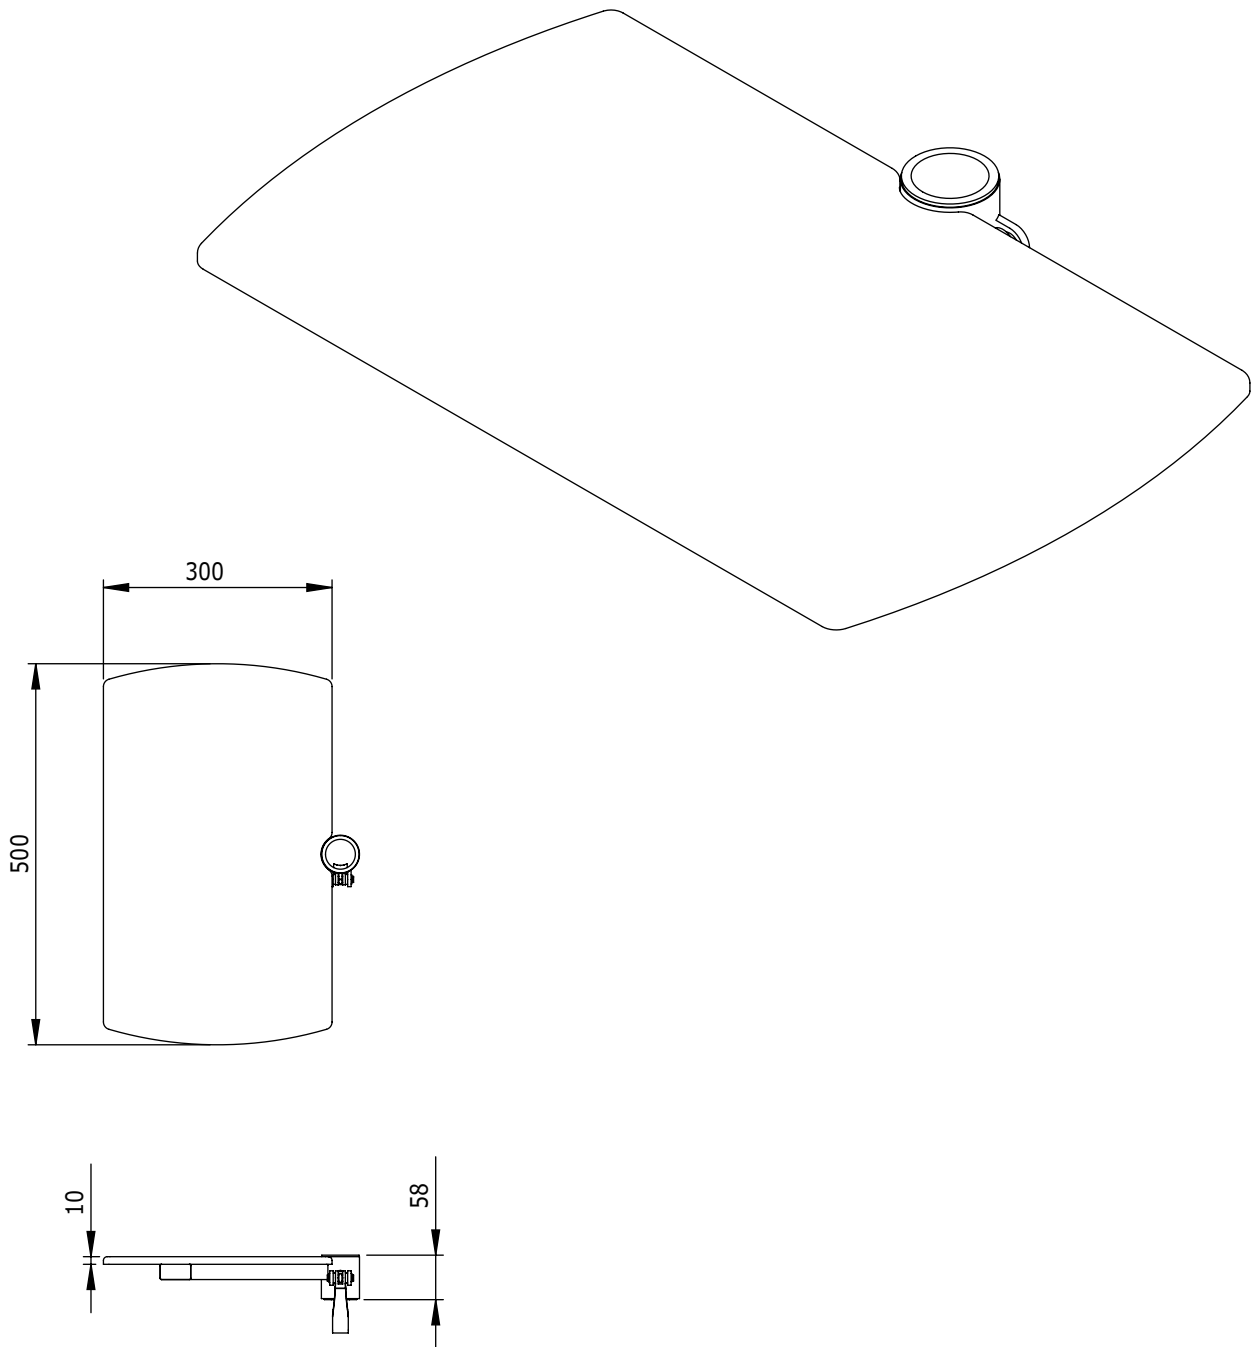

i.52.8032

ViewMate-i Ablage Groß

Diese problemlos höhenverstellbaren Ablagen tragen effektiv viele verschiedene Arten von Geräten. Typischerweise werden sie zur Platzierung von Blu-ray und DVD-Spielern, Decodern, Webcams und Beamer eingesetzt.

- Geeignet für alle Rahmen in der ViewMate Combo Produktserie
- Höhenverstellbar mit der Schnellverschluß-Klammer
- Max. Tragvermögen: 10 kg
- Ablage groß Maße (BxT): 500 x 300mm

viewmate

DFX.# **i.52.8032**

 **weiß**

 **520 x 380 x 80mm**

 **2,6kg**

 **805410996031**

i.52.8002
i.52.8012

Dealer