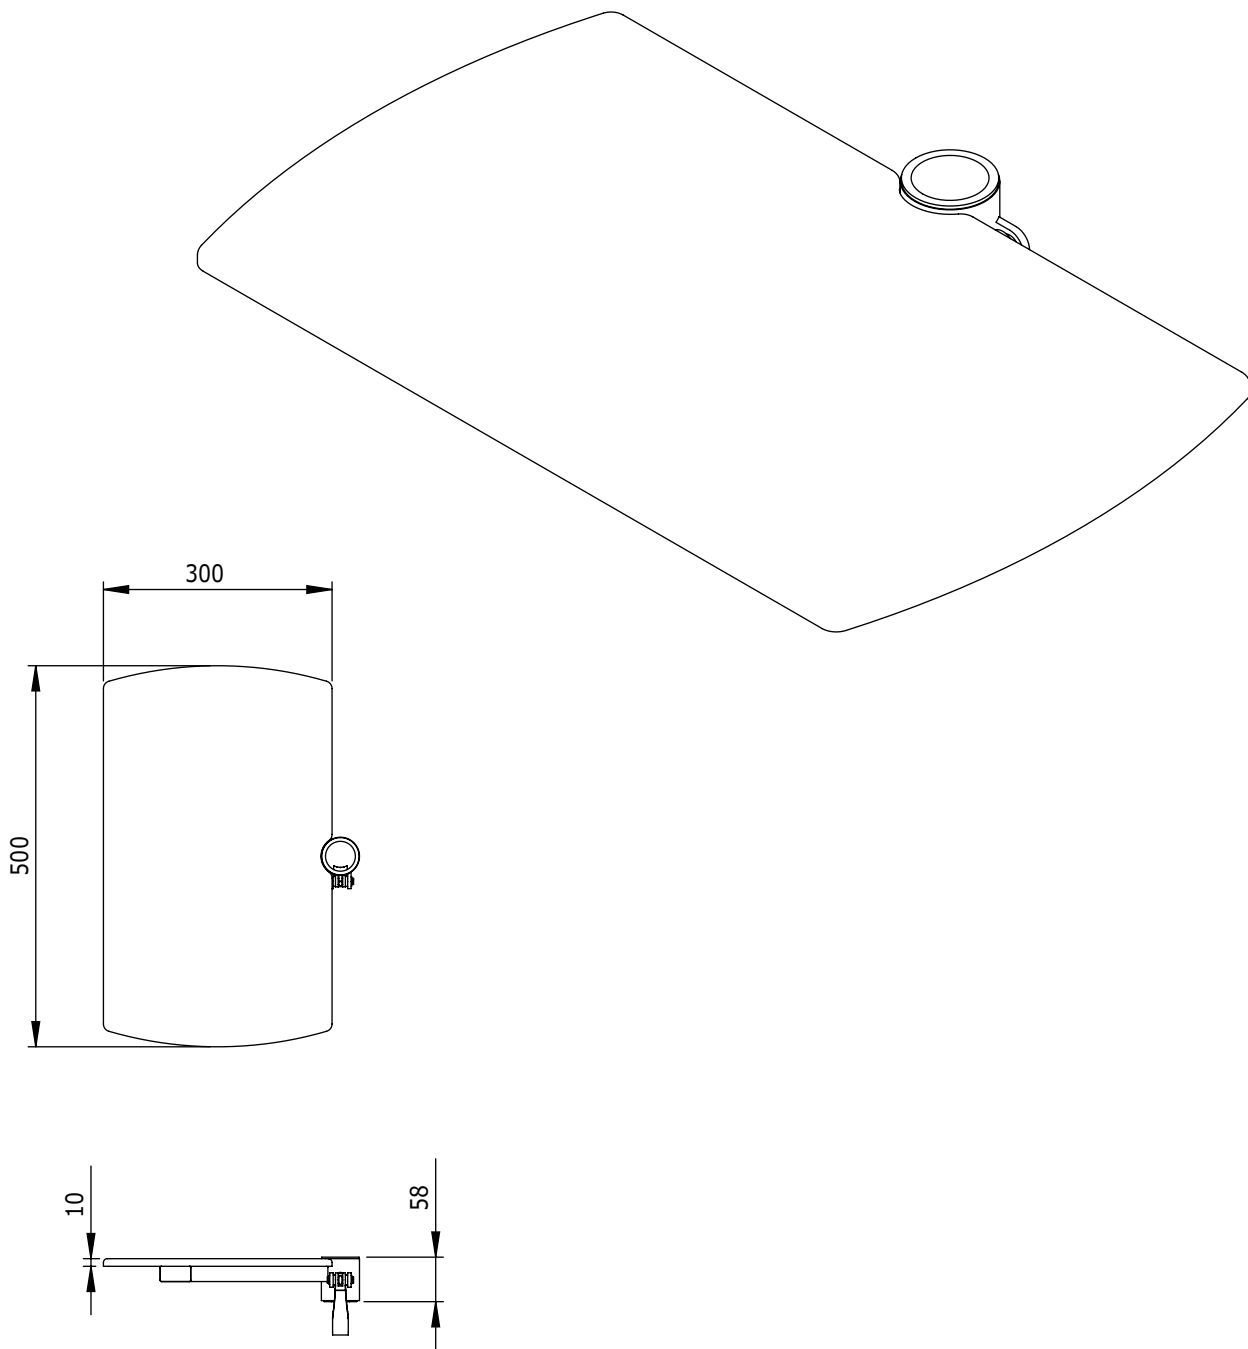

i.52.8032

ViewMate-i Plataforma grande

Estas plataformas de fácil ajuste en altura pueden soportar con efectividad una gran variedad de dispositivos. Normalmente se utilizan para colocar reproductores de Blu-ray y DVD, decodificadores, webcams y proyectores.

- Compatible con todas las estructuras de la gama ViewMate Combo
- Ajuste de altura con ménsula de bloqueo/liberación rápida
- Peso máximo 10kg
- Dimensiones de la plataforma grande (axp): 500 x 300mm

viewmate

DFX.# **i.52.8032**

 **blanca**

 **520 x 380 x 80mm**

 **2,6kg**

 **805410996031**

i.52.8002
i.52.8012

Dealer