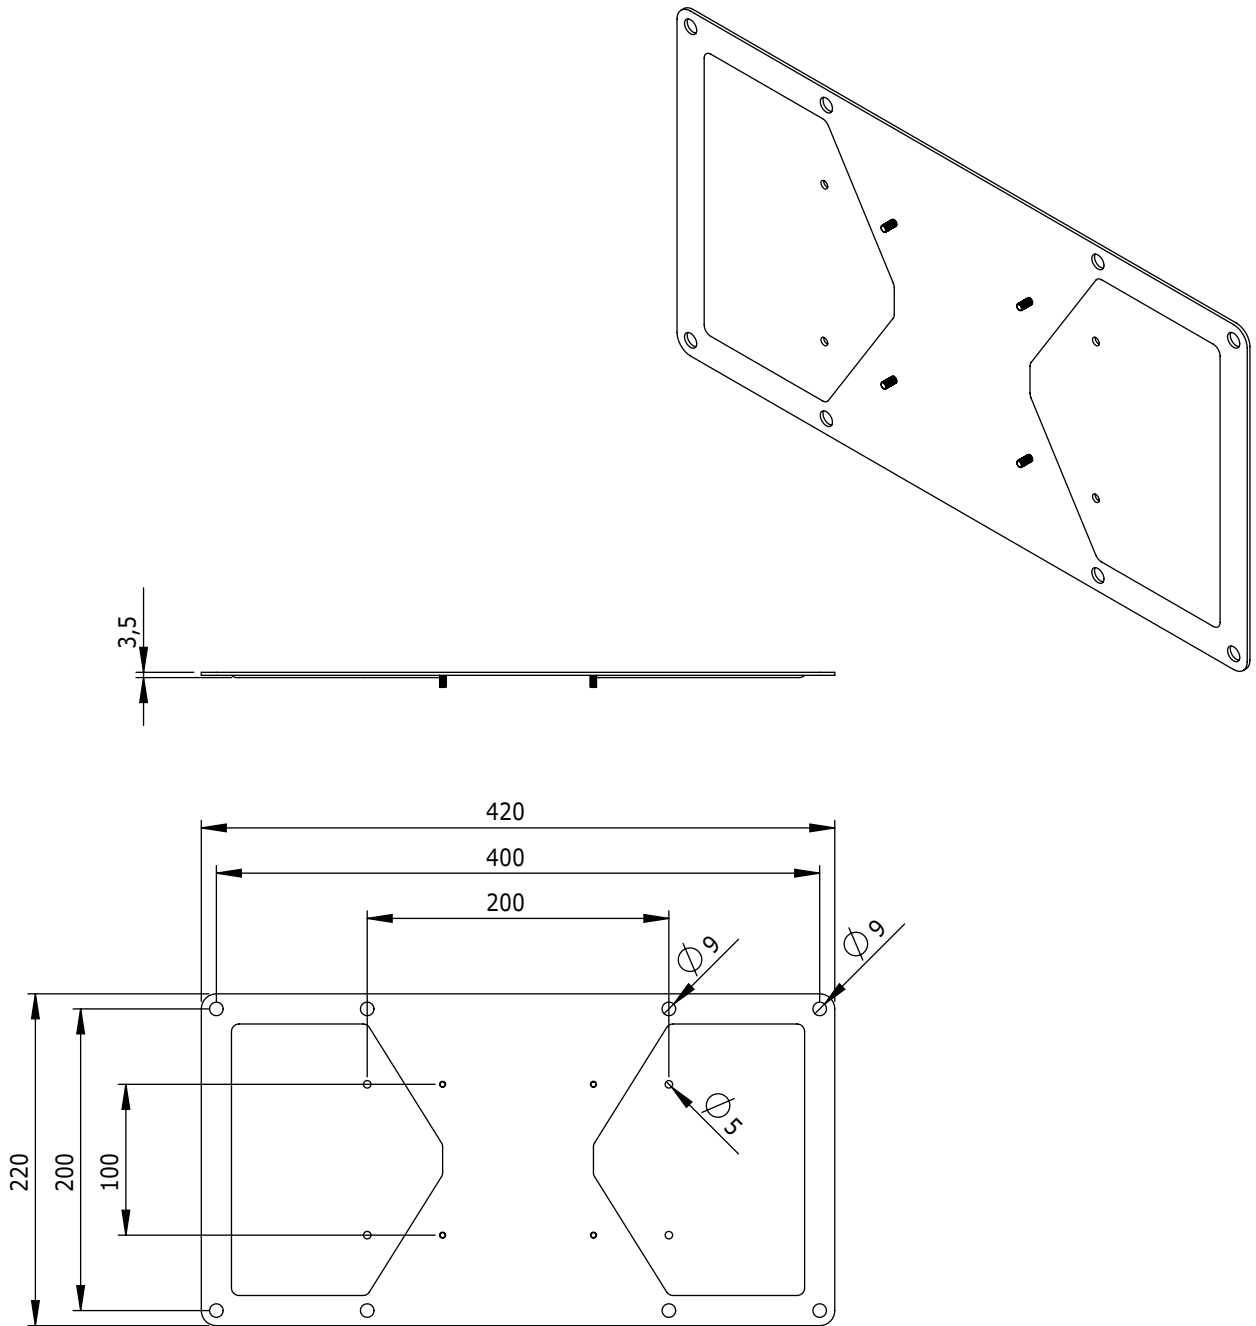

i.52.8052

ViewMate-i Adattatore VESA 400 x 200

L'Adattatore VESA 400 x 200 ViewMate-i consente di montare display con attacco VESA di dimensioni superiori a 100 x 100mm.

- Compatibile con attacchi VESA 200x100/200x200/400x200mm
- Dimensioni adattatore VESA (Ixa): 420 x 220mm

 **viewmate**

DFX.# i.52.8052

argento

430 x 230 x 20mm

1,8kg

805410996055

i.52.9712

Dealer