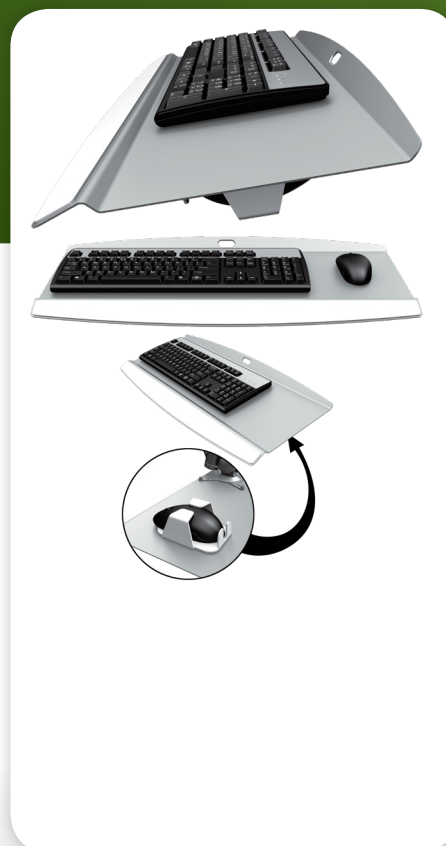

i.52.8062

ViewMate-i Toetsenbord Muis Platform

Het ViewMate Toetsenbord Muis Platform heeft een oppervlaktegebied dat groot genoeg is om er gemakkelijk een toetsenbord en muis op te plaatsen. Het beschikt ook over een muishouder waar de muis veilig in opgeborgen kan worden als deze niet gebruikt wordt.

- Max. draagvermogen van 5kg
- Afmetingen Toetsenbord Muis Platform (bxdxh): 650 x 291 x 36 mm
- Afmetingen muishouder (bxdxh): 75 x 104 x 40 mm

 viewmate

viewmate

DFX.# i.52.8062

wit

670 x 296 x 70mm

3,17kg