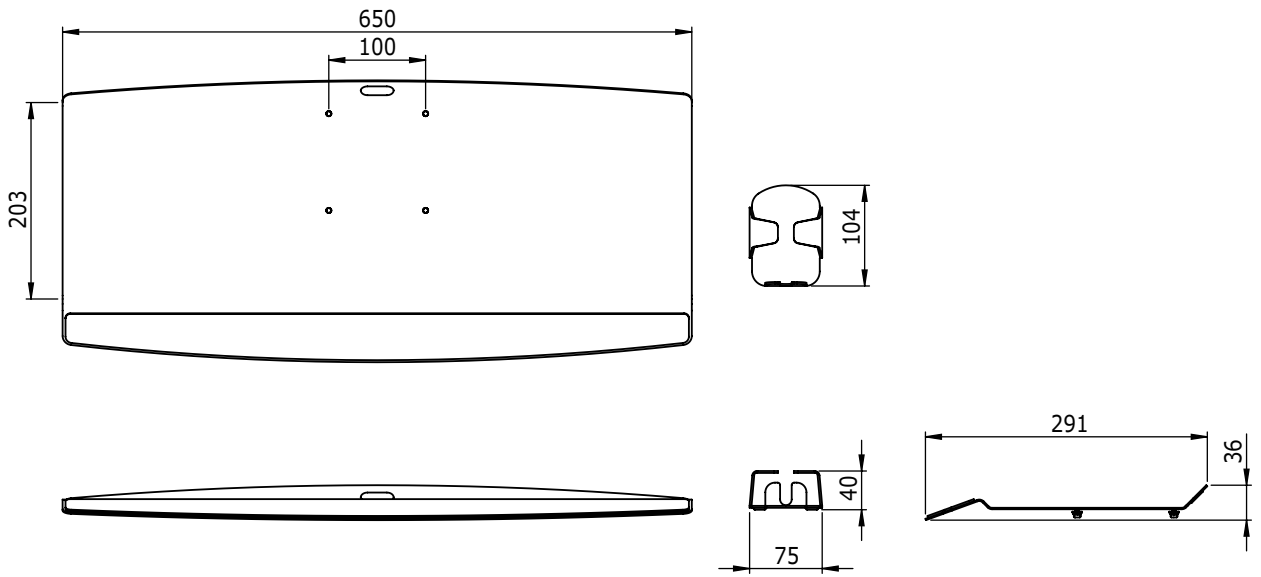

i.52.8062

ViewMate-i Toetsenbord Muis Platform

Het ViewMate Toetsenbord Muis Platform heeft een oppervlaktegebied dat groot genoeg is om er gemakkelijk een toetsenbord en muis op te plaatsen. Het beschikt ook over een muishouder waar de muis veilig in opgeborgen kan worden als deze niet gebruikt wordt.

- Max. draagvermogen van 5kg
- Afmetingen Toetsenbord Muis Platform (bxdxh): 650 x 291 x 36 mm
- Afmetingen muishouder (bxdxh): 75 x 104 x 40 mm

 viewmate

viewmate

DFX.# i.52.8062

wit

670 x 296 x 70mm

3,17kg