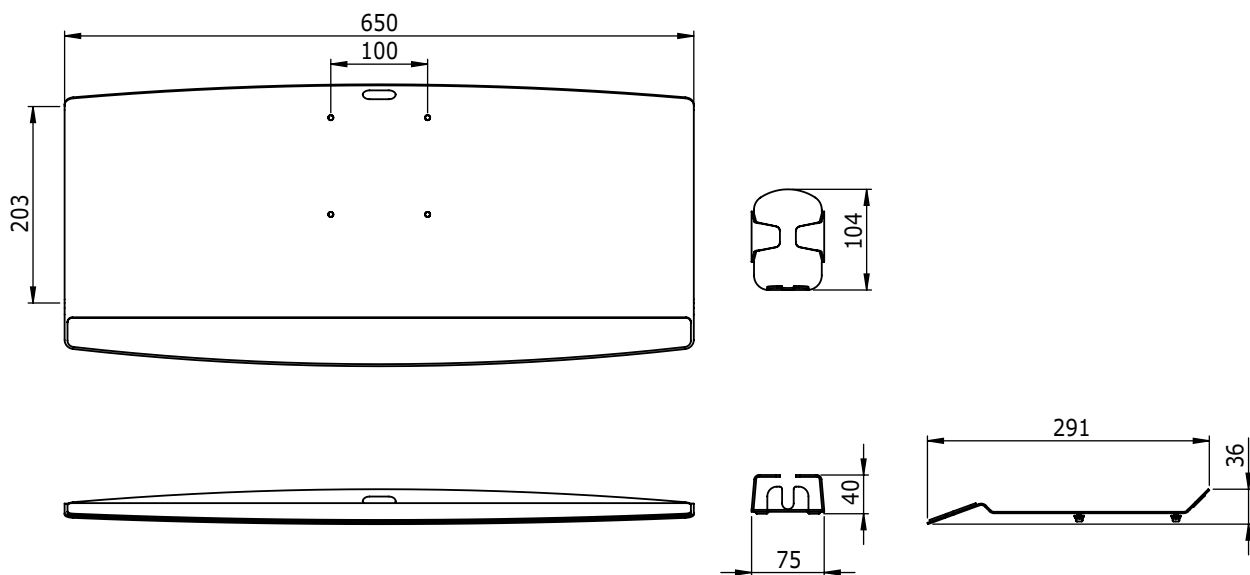

- Massima capacità di carico 5kg
- Dimensioni ripiano tastiera-mouse (l x p x a): 650 x 291 x 36mm
- Dimensioni fondina mouse (l x p x a): 75 x 104 x 40mm

 viewmate

viewmate

DFX.# **i.52.8062**

 **bianco**

 **670 x 296 x 70mm**

 **3,17kg**

 **805410996062**

i.52.9722  
i.52.8002  
i.52.8012

Dealer