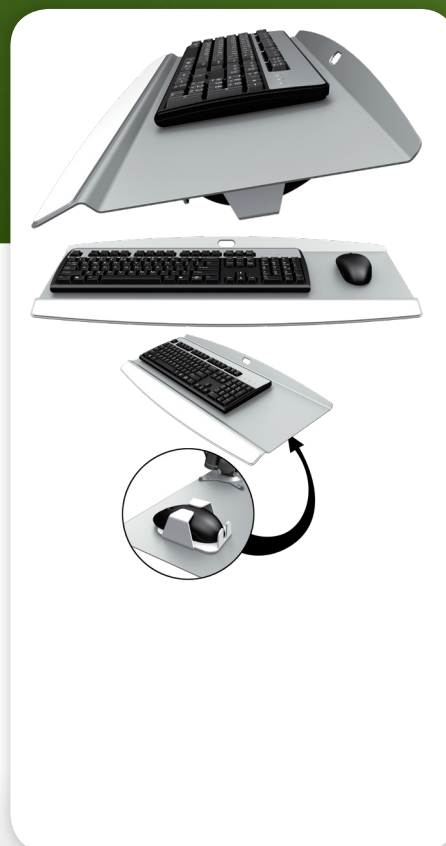

## ViewMate-i Ripiano per mouse e tastiera

Il ripiano per mouse e tastiera ViewMate ha una superficie sufficiente per utilizzare comodamente mouse e tastiera. Comprende inoltre una fondina per mouse in cui riporre in sicurezza il mouse quando non viene utilizzato.

- Massima capacità di carico 5kg
- Dimensioni ripiano tastiera-mouse (l x p x a): 650 x 291 x 36mm
- Dimensioni fondina mouse (l x p x a): 75 x 104 x 40mm

 viewmate

viewmate

DFX.# **i.52.8062**

 **bianco**