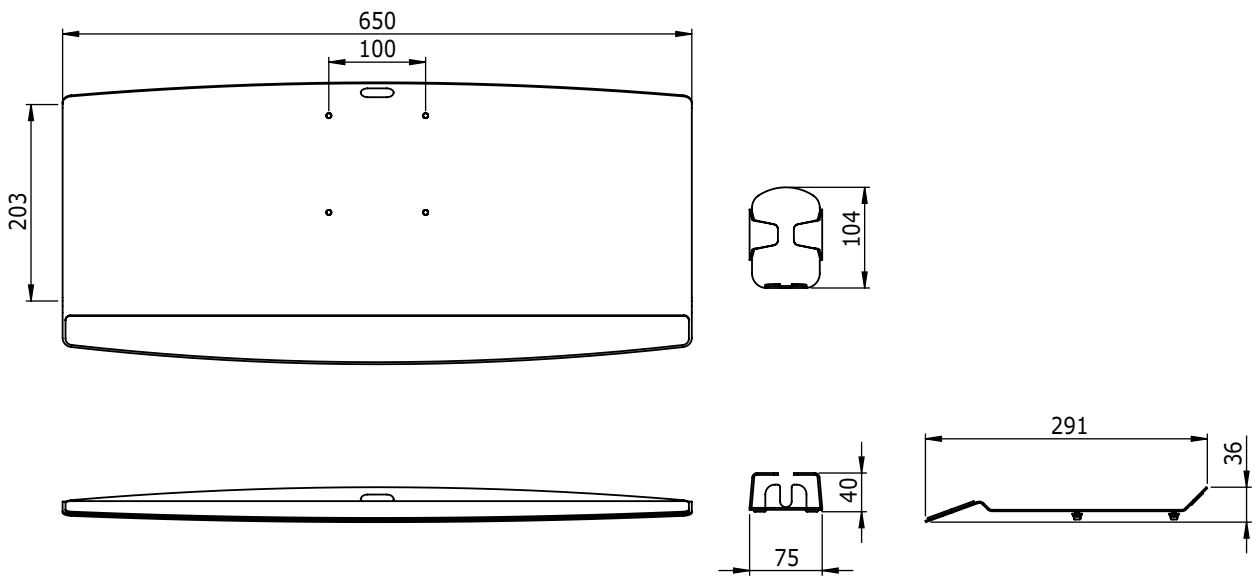

## ViewMate-i Tastatur Mausstation

Die ViewMate Tastatur-Mausstation bietet eine geräumige Oberfläche, auf der eine Tastatur und eine Maus Platz finden. Sie umfasst außerdem eine Maus-Hülle, die die Maus sicher an ihrem Platz hält, wenn diese nicht benutzt wird.

- Max. Tragvermögen: 5 kg
- Tastatur-Mausstation Maße (BxTxH): 650 x 291 x 36mm
- Maushülle Maße (BxTxH): 75 x 104 x 40mm

 viewmate

**DFX.# i.52.8062**

**weiß**

**670 x 296 x 70mm**

**3,17kg**

**805410996062**