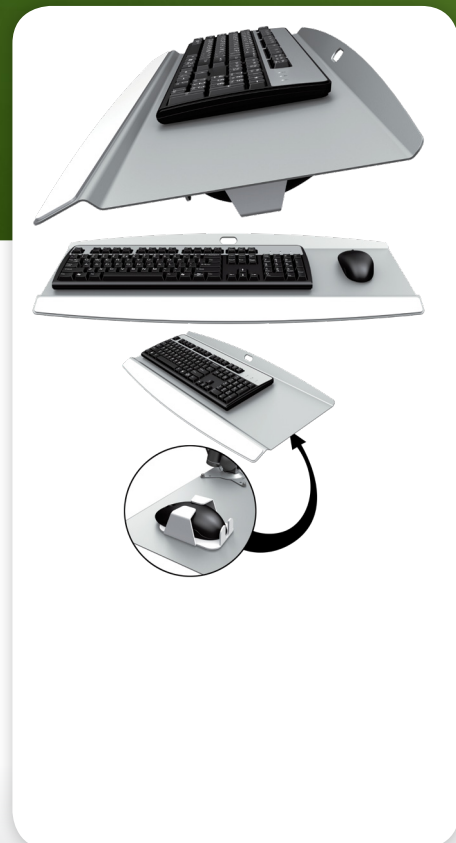

## ViewMate-i Tastatur Mausstation

Die ViewMate Tastatur-Mausstation bietet eine geräumige Oberfläche, auf der eine Tastatur und eine Maus Platz finden. Sie umfasst außerdem eine Maus-Hülle, die die Maus sicher an ihrem Platz hält, wenn diese nicht benutzt wird.

- Max. Tragvermögen: 5 kg
- Tastatur-Mausstation Maße (BxTxH): 650 x 291 x 36mm
- Maushülle Maße (BxTxH): 75 x 104 x 40mm

 viewmate

**DFX.# i.52.8062**

**weiß**

**670 x 296 x 70mm**

**3,17kg**

**805410996062**