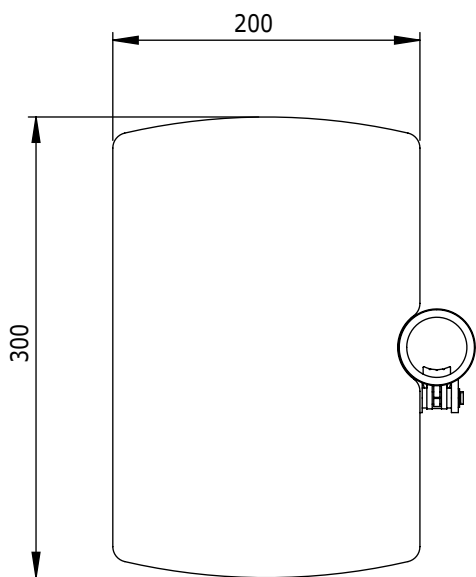

- Adatto per tutti i telai nella gamma di prodotti ViewMate Combo
- Regolabile in altezza con leva di blocco e sblocco rapido
- Massima capacità di carico 10kg
- Dimensioni ripiano piccola (lpx): 300 x 200mm

 viewmate

viewmate

DFX.# **i.52.8082**

 **bianco**

 **320 x 250 x 80mm**

 **1,48kg**

 **805410996079**

i.52.8002  
i.52.8012