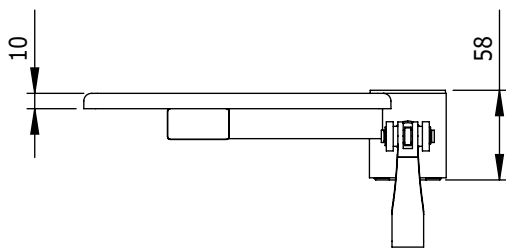

- Adatto per tutti i telai nella gamma di prodotti ViewMate Combo
- Regolabile in altezza con leva di blocco e sblocco rapido
- Massima capacità di carico 10kg
- Dimensioni ripiano piccola (lpx): 300 x 200mm

 viewmate

viewmate

DFX.# **i.52.8082**

 **bianco**

 **320 x 250 x 80mm**

 **1,48kg**

 **805410996079**

i.52.8002  
i.52.8012