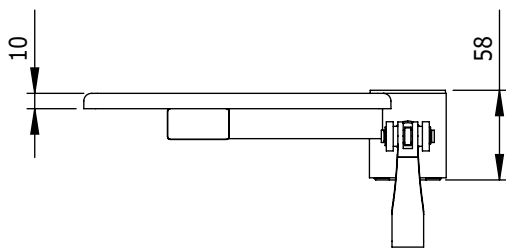

i.52.8082

ViewMate-i Plataforma pequeña

Estas plataformas de fácil ajuste en altura pueden soportar con efectividad una gran variedad de dispositivos. Normalmente se utilizan para colocar reproductores de Blu-ray y DVD, decodificadores, webcams y proyectores.

- Compatible con todas las estructuras de la gama ViewMate Combo
- Ajuste de altura con ménsula de bloqueo/liberación rápida
- Peso máximo 10kg
- Dimensiones de la plataforma pequeña (axp): 300 x 200mm

 viewmate

DFX.# **i.52.8082**

 **blanca**

 **320 x 250 x 80mm**

 **1,48kg**

 **805410996079**

i.52.8002
i.52.8012

Dealer