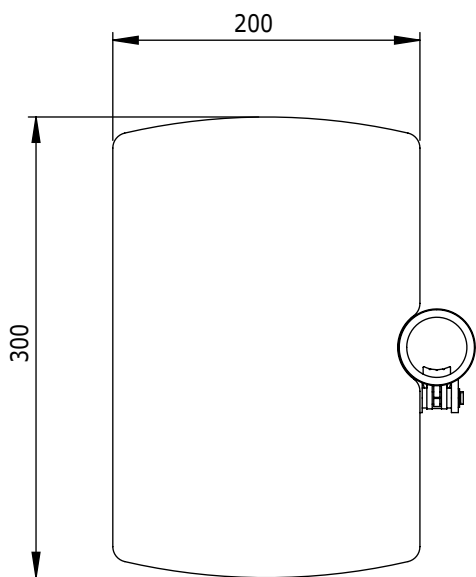

i.52.8082

ViewMate-i Plataforma pequeña

Estas plataformas de fácil ajuste en altura pueden soportar con efectividad una gran variedad de dispositivos. Normalmente se utilizan para colocar reproductores de Blu-ray y DVD, decodificadores, webcams y proyectores.

- Compatible con todas las estructuras de la gama ViewMate Combo
- Ajuste de altura con ménsula de bloqueo/liberación rápida
- Peso máximo 10kg
- Dimensiones de la plataforma pequeña (axp): 300 x 200mm

 viewmate

DFX.# **i.52.8082**

 **blanca**

 **320 x 250 x 80mm**

 **1,48kg**

 **805410996079**

i.52.8002
i.52.8012

Dealer