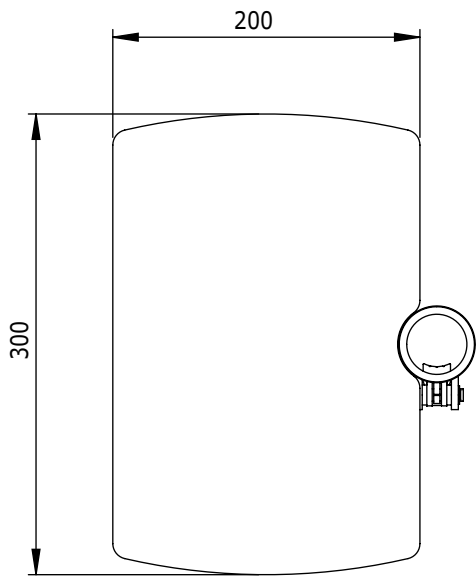

## ViewMate-i Plateforme petite

Ces plateformes toutes simples, réglables en hauteur, permettent en fait de monter une large variété de dispositifs. Fondamentalement, elles sont destinées à recevoir des lecteurs de Blu-ray ou de DVD, des décodeurs, des webcams et des projecteurs.

- Convient à toute la gamme de structures dans la ligne ViewMate Combo
- Réglable en hauteur grâce à un levier de réglage rapide
- Poids max. supporté : 10 kg
- Dimensions de la petite plateforme (l x p) : 300 x 200mm

DFX.# **i.52.8082**

 **blanc**

 **320 x 250 x 80mm**

 **1,48kg**

 **805410996079**

i.52.8002  
i.52.8012

Dealer