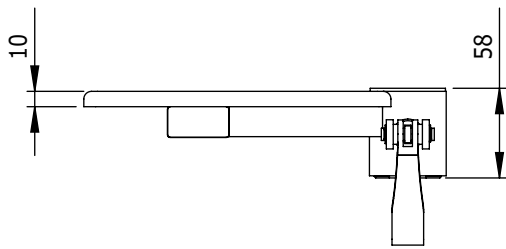

## ViewMate-i Plateforme petite

Ces plateformes toutes simples, réglables en hauteur, permettent en fait de monter une large variété de dispositifs. Fondamentalement, elles sont destinées à recevoir des lecteurs de Blu-ray ou de DVD, des décodeurs, des webcams et des projecteurs.

- Convient à toute la gamme de structures dans la ligne ViewMate Combo
- Réglable en hauteur grâce à un levier de réglage rapide
- Poids max. supporté : 10 kg
- Dimensions de la petite plateforme (l x p) : 300 x 200mm

DFX.# **i.52.8082**

 **blanc**

 **320 x 250 x 80mm**

 **1,48kg**

 **805410996079**

i.52.8002  
i.52.8012

Dealer