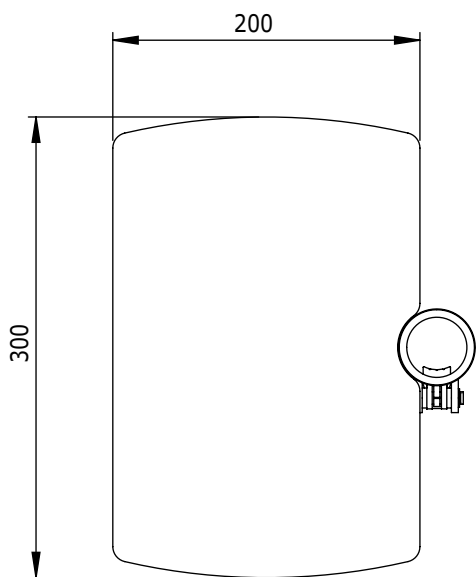

## ViewMate-i Ablage Klein

Diese problemlos höhenverstellbaren Ablagen tragen effektiv viele verschiedene Arten von Geräten. Typischerweise werden sie zur Platzierung von Blu-ray und DVD-Spielern, Decodern, Webcams und Beamer eingesetzt.

- Geeignet für alle Rahmen in der ViewMate Combo Produktserie
- Höhenverstellbar mit der Schnellverschuß-Klammer
- Max. Tragvermögen: 10 kg
- Ablage klein Maße (BxT): 300 x 200mm

viewmate

DFX.# i.52.8082

weiß

320 x 250 x 80mm

1,48kg

805410996079

i.52.8002  
i.52.8012

Dealer