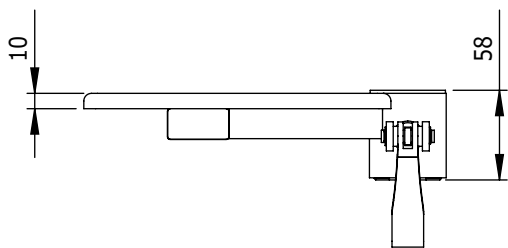

## ViewMate-i Ablage Klein

Diese problemlos höhenverstellbaren Ablagen tragen effektiv viele verschiedene Arten von Geräten. Typischerweise werden sie zur Platzierung von Blu-ray und DVD-Spielern, Decodern, Webcams und Beamer eingesetzt.

- Geeignet für alle Rahmen in der ViewMate Combo Produktserie
- Höhenverstellbar mit der Schnellverschuß-Klammer
- Max. Tragvermögen: 10 kg
- Ablage klein Maße (BxT): 300 x 200mm

viewmate

DFX.# i.52.8082

weiß

320 x 250 x 80mm

1,48kg

805410996079

i.52.8002  
i.52.8012

Dealer