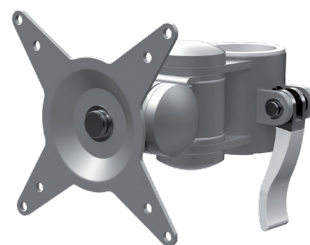

i.52.9712

ViewMate-i Ampliación simple

Brazo para monitor de longitud corta formado por juntas robustas conectadas a una placa VESA. Soporta monitores de hasta 15kg. Gira a derecha e izquierda, se inclina hacia arriba y abajo y rota 360°.

- Compatible con todas las estructuras de la gama ViewMate Combo
- Brazo multipivote
- Sujeta un monitor
- Ajuste de altura con ménsula de bloqueo/liberación rápida
- Máx. capacidad de peso: 15kg/monitor (hasta 24"/24"W)
- Rotación 360°, inclinación +90°/-90°, giro +90°/-90°
- VESA: compatible con 75x75/100x100mm y MIS-D
- 100mm de separación entre el monitor y la estructura

 viewmate

DFX.# i.52.9712

plata

125x125x190mm

1,12kg

805410996086

i.52.8002
i.52.8012

15kg

180°

180°

360°

75/100mm

viewmate

Dealer