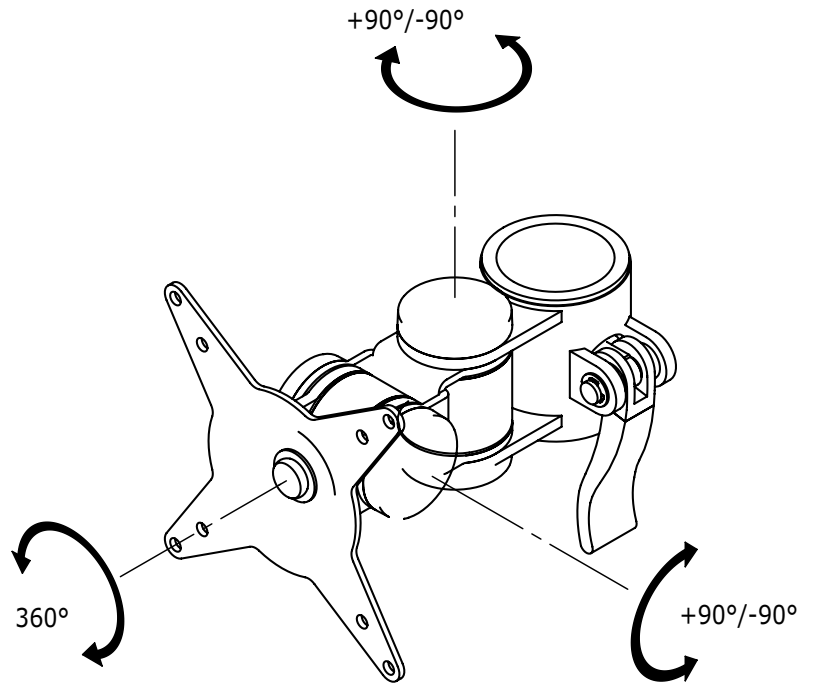

i.52.9712

ViewMate-i Ampliación simple

Brazo para monitor de longitud corta formado por juntas robustas conectadas a una placa VESA. Soporta monitores de hasta 15kg. Gira a derecha e izquierda, se inclina hacia arriba y abajo y rota 360°.

- Compatible con todas las estructuras de la gama ViewMate Combo
- Brazo multipivote
- Sujeta un monitor
- Ajuste de altura con ménsula de bloqueo/liberación rápida
- Máx. capacidad de peso: 15kg/monitor (hasta 24"/24"W)
- Rotación 360°, inclinación +90°/-90°, giro +90°/-90°
- VESA: compatible con 75x75/100x100mm y MIS-D
- 100mm de separación entre el monitor y la estructura

 viewmate

DFX.# i.52.9712

plata

125x125x190mm

1,12kg

805410996086

i.52.8002
i.52.8012

15kg

180°

180°

360°

75/100mm

viewmate

Dealer