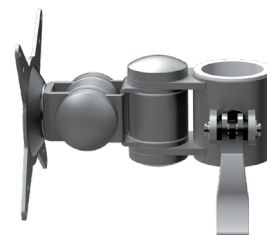

i.52.9712

ViewMate-i Ampliación simple

Brazo para monitor de longitud corta formado por juntas robustas conectadas a una placa VESA. Soporta monitores de hasta 15kg. Gira a derecha e izquierda, se inclina hacia arriba y abajo y rota 360°.

- Compatible con todas las estructuras de la gama ViewMate Combo
- Brazo multipivote
- Sujeta un monitor
- Ajuste de altura con ménsula de bloqueo/liberación rápida
- Máx. capacidad de peso: 15kg/monitor (hasta 24"/24"W)
- Rotación 360°, inclinación +90°/-90°, giro +90°/-90°
- VESA: compatible con 75x75/100x100mm y MIS-D
- 100mm de separación entre el monitor y la estructura

 viewmate

DFX.# i.52.9712

plata

125x125x190mm

1,12kg

805410996086

i.52.8002
i.52.8012

15kg

180°

180°

360°

75/100mm

viewmate

Dealer