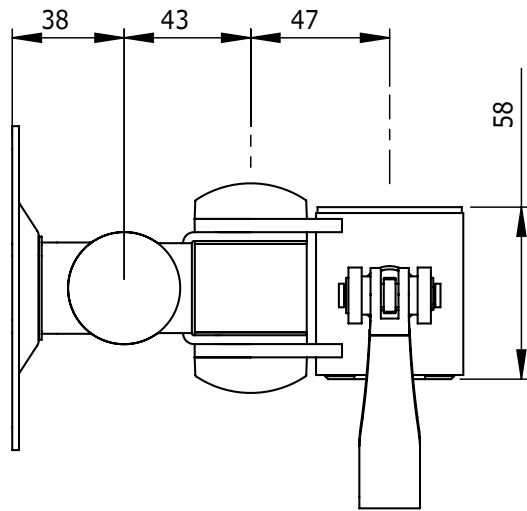

i.52.9712

ViewMate-i Ampliación simple

Brazo para monitor de longitud corta formado por juntas robustas conectadas a una placa VESA. Soporta monitores de hasta 15kg. Gira a derecha e izquierda, se inclina hacia arriba y abajo y rota 360°.

- Compatible con todas las estructuras de la gama ViewMate Combo
- Brazo multipivote
- Sujeta un monitor
- Ajuste de altura con ménsula de bloqueo/liberación rápida
- Máx. capacidad de peso: 15kg/monitor (hasta 24"/24"W)
- Rotación 360°, inclinación +90°/-90°, giro +90°/-90°
- VESA: compatible con 75x75/100x100mm y MIS-D
- 100mm de separación entre el monitor y la estructura

 viewmate

DFX.# i.52.9712

plata

125x125x190mm

1,12kg

805410996086

i.52.8002
i.52.8012

15kg

180°

180°

360°

75/100mm

viewmate

Dealer