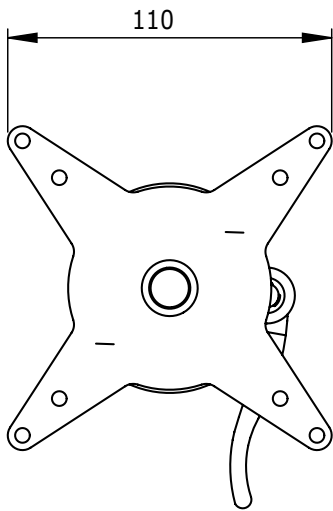

i.52.9712

ViewMate-i Ampliación simple

Brazo para monitor de longitud corta formado por juntas robustas conectadas a una placa VESA. Soporta monitores de hasta 15kg. Gira a derecha e izquierda, se inclina hacia arriba y abajo y rota 360°.

- Compatible con todas las estructuras de la gama ViewMate Combo
- Brazo multipivote
- Sujeta un monitor
- Ajuste de altura con ménsula de bloqueo/liberación rápida
- Máx. capacidad de peso: 15kg/monitor (hasta 24"/24"W)
- Rotación 360°, inclinación +90°/-90°, giro +90°/-90°
- VESA: compatible con 75x75/100x100mm y MIS-D
- 100mm de separación entre el monitor y la estructura

 viewmate

DFX.# i.52.9712

plata

125x125x190mm

1,12kg

805410996086

i.52.8002
i.52.8012

15kg

180°

180°

360°

75/100mm

viewmate

Dealer