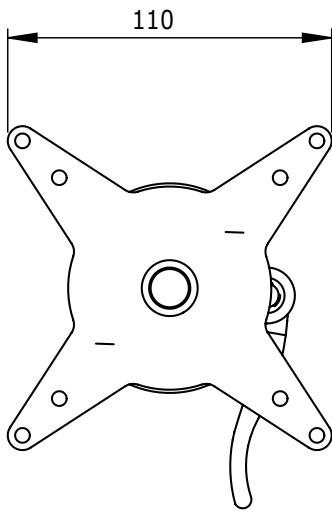

i.52.9712

ViewMate-i Kurzer Ausleger

Dieser kurze Monitorarm beinhaltet solide Drehpunkte und eine VESA-Montageplatte, geeignet für schwere Monitore von bis zu 15kg. Nach links und rechts schwenkbar, nach oben und unten kippbar und um 360° drehbar.

- Geeignet für alle Rahmen in der ViewMate Combo Produktserie
- Arm mit mehreren Drehpunkten
- Zur Montage eines Monitors
- Höhenverstellbar mit der Schnellverschluß-Klammer
- Max. Tragvermögen von 15kg / Monitor (bis 24 Zoll / 24 Zoll-W)
- Rotieren 360°, neigen +90°/-90°, schwenken +90°/-90°
- Kompatibel mit VESA-Anbindungen 75x75/100x100mm MIS-D
- 100mm Abstand zwischen Monitor und Rahmen

 viewmate

DFX.# **i.52.9712**

 **silber**

 **125x125x190mm**

 **1,12kg**

 **805410996086**

i.52.8002
i.52.8012

15kg

180°

180°

360°

75/100mm

Dealer