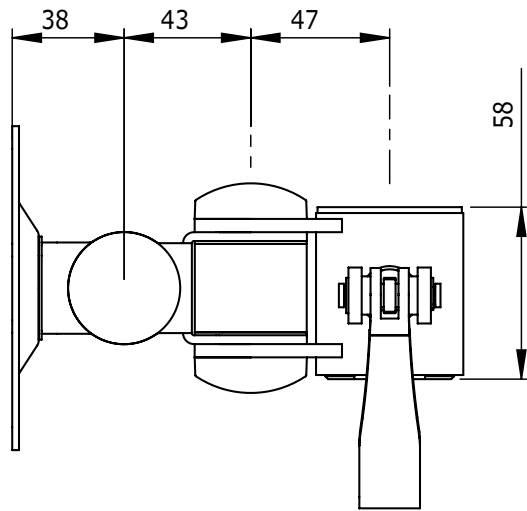

i.52.9712

ViewMate-i Kurzer Ausleger

Dieser kurze Monitorarm beinhaltet solide Drehpunkte und eine VESA-Montageplatte, geeignet für schwere Monitore von bis zu 15kg. Nach links und rechts schwenkbar, nach oben und unten kippbar und um 360° drehbar.

- Geeignet für alle Rahmen in der ViewMate Combo Produktserie
- Arm mit mehreren Drehpunkten
- Zur Montage eines Monitors
- Höhenverstellbar mit der Schnellverschluß-Klammer
- Max. Tragvermögen von 15kg / Monitor (bis 24 Zoll / 24 Zoll-W)
- Rotieren 360°, neigen +90°/-90°, schwenken +90°/-90°
- Kompatibel mit VESA-Anbindungen 75x75/100x100mm MIS-D
- 100mm Abstand zwischen Monitor und Rahmen

 viewmate

DFX.# **i.52.9712**

 **silber**

 **125x125x190mm**

 **1,12kg**

 **805410996086**

i.52.8002
i.52.8012

15kg

180°

180°

360°

75/100mm

Dealer