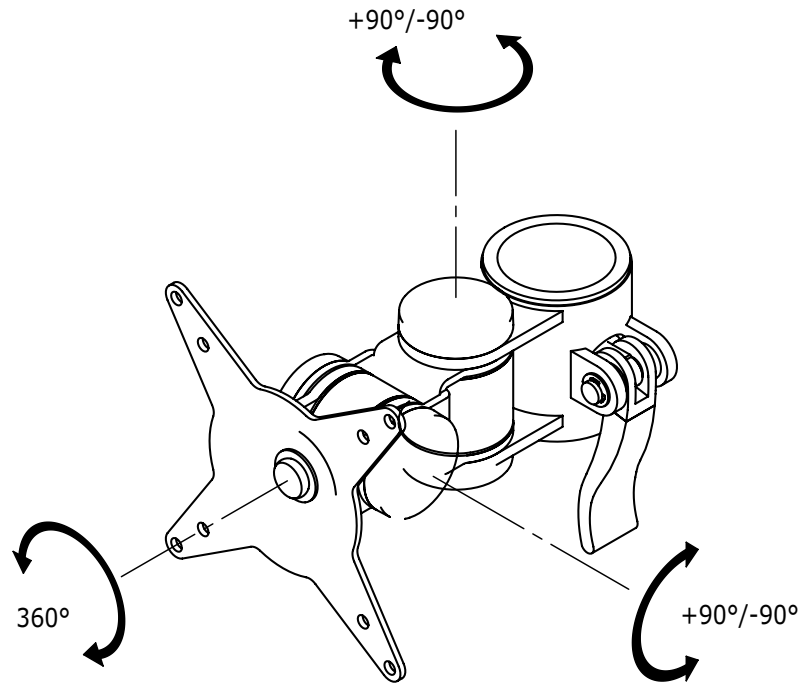

i.52.9712

ViewMate-i Kurzer Ausleger

Dieser kurze Monitorarm beinhaltet solide Drehpunkte und eine VESA-Montageplatte, geeignet für schwere Monitore von bis zu 15kg. Nach links und rechts schwenkbar, nach oben und unten kippbar und um 360° drehbar.

- Geeignet für alle Rahmen in der ViewMate Combo Produktserie
- Arm mit mehreren Drehpunkten
- Zur Montage eines Monitors
- Höhenverstellbar mit der Schnellverschluß-Klammer
- Max. Tragvermögen von 15kg / Monitor (bis 24 Zoll / 24 Zoll-W)
- Rotieren 360°, neigen +90°/-90°, schwenken +90°/-90°
- Kompatibel mit VESA-Anbindungen 75x75/100x100mm MIS-D
- 100mm Abstand zwischen Monitor und Rahmen

 viewmate

DFX.# **i.52.9712**

 **silber**

 **125x125x190mm**

 **1,12kg**

 **805410996086**

i.52.8002
i.52.8012

15kg

180°

180°

360°

75/100mm

Dealer