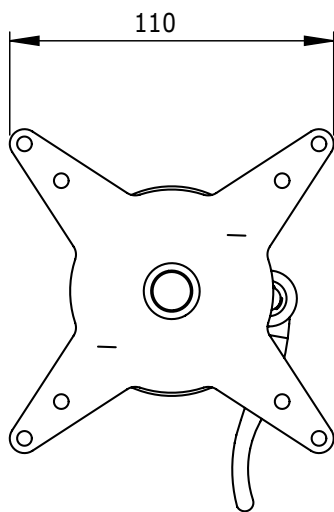

i.52.9712

ViewMate-i Korte Extensie

Deze korte monitorarm is gemaakt van stevige verbindingen die aangesloten zijn op een VESA montageplaat die monitors van maximaal 15kg kan dragen. Zwenkt naar links en rechts, neigt naar boven en beneden en roteert 360 graden.

- Geschikt voor alle frames in de ViewMate Combo productserie
- Arm met meerdere draaipunten
- Monteert een enkele monitor
- In hoogte verstelbaar met een handig snelverstel
- Max. draagvermogen van 15kg/monitor (tot 24"/24"W)
- Roteren 360°, neigen +90°/-90°, zwenken +90°/-90°
- Compatibel met VESA patronen 75x75/100x100 mm MIS-D
- 100 mm ruimte tussen monitor en frame

 viewmate

DFX.# **i.52.9712**

 **zilver**

 **125x125x190mm**

 **1,12kg**

 **805410996086**

i.52.8002
i.52.8012

15kg

180°

180°

360°

75/100mm

Dealer