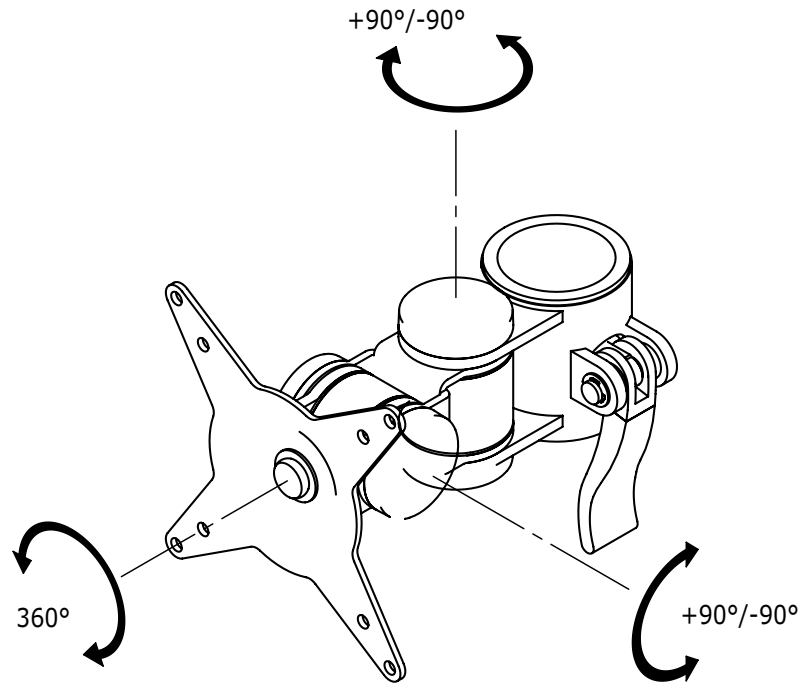

i.52.9712

ViewMate-i Korte Extensie

Deze korte monitorarm is gemaakt van stevige verbindingen die aangesloten zijn op een VESA montageplaat die monitors van maximaal 15kg kan dragen. Zwenkt naar links en rechts, neigt naar boven en beneden en roteert 360 graden.

- Geschikt voor alle frames in de ViewMate Combo productserie
- Arm met meerdere draaipunten
- Monteert een enkele monitor
- In hoogte verstelbaar met een handig snelverstel
- Max. draagvermogen van 15kg/monitor (tot 24"/24"W)
- Roteren 360°, neigen +90°/-90°, zwenken +90°/-90°
- Compatibel met VESA patronen 75x75/100x100 mm MIS-D
- 100 mm ruimte tussen monitor en frame

 viewmate

DFX.# **i.52.9712**

 **zilver**

 **125x125x190mm**

 **1,12kg**

 **805410996086**

i.52.8002
i.52.8012

15kg

180°

180°

360°

75/100mm

Dealer