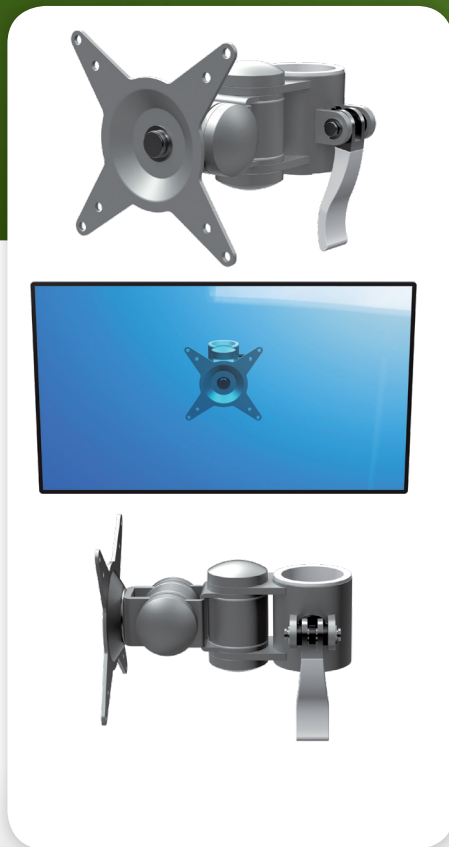

i.52.9712

ViewMate-i Korte Extensie

Deze korte monitorarm is gemaakt van stevige verbindingen die aangesloten zijn op een VESA montageplaat die monitors van maximaal 15kg kan dragen. Zwenkt naar links en rechts, neigt naar boven en beneden en roteert 360 graden.

- Geschikt voor alle frames in de ViewMate Combo productserie
- Arm met meerdere draaipunten
- Monteert een enkele monitor
- In hoogte verstelbaar met een handig snelverstel
- Max. draagvermogen van 15kg/monitor (tot 24"/24"W)
- Roteren 360°, neigen +90°/-90°, zwenken +90°/-90°
- Compatibel met VESA patronen 75x75/100x100 mm MIS-D
- 100 mm ruimte tussen monitor en frame

 viewmate

DFX.# **i.52.9712**

 **zilver**

 **125x125x190mm**

 **1,12kg**

 **805410996086**

i.52.8002
i.52.8012

15kg

180°

180°

360°

75/100mm

Dealer