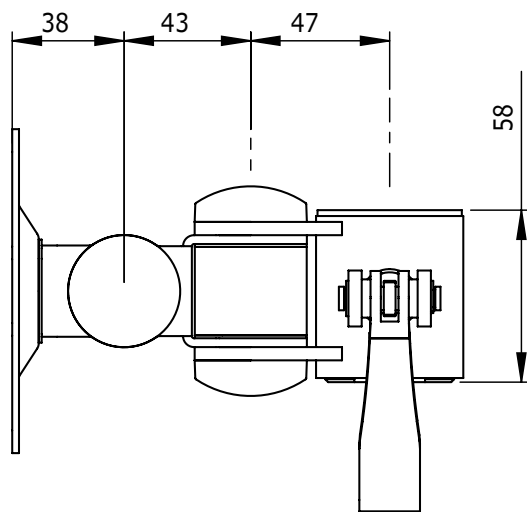

i.52.9712

ViewMate-i Korte Extensie

Deze korte monitorarm is gemaakt van stevige verbindingen die aangesloten zijn op een VESA montageplaat die monitors van maximaal 15kg kan dragen. Zwenkt naar links en rechts, neigt naar boven en beneden en roteert 360 graden.

- Geschikt voor alle frames in de ViewMate Combo productserie
- Arm met meerdere draaipunten
- Monteert een enkele monitor
- In hoogte verstelbaar met een handig snelverstel
- Max. draagvermogen van 15kg/monitor (tot 24"/24"W)
- Roteren 360°, neigen +90°/-90°, zwenken +90°/-90°
- Compatibel met VESA patronen 75x75/100x100 mm MIS-D
- 100 mm ruimte tussen monitor en frame

 viewmate

DFX.# **i.52.9712**

 **zilver**

 **125x125x190mm**

 **1,12kg**

 **805410996086**

i.52.8002
i.52.8012

15kg

180°

180°

360°

75/100mm

Dealer