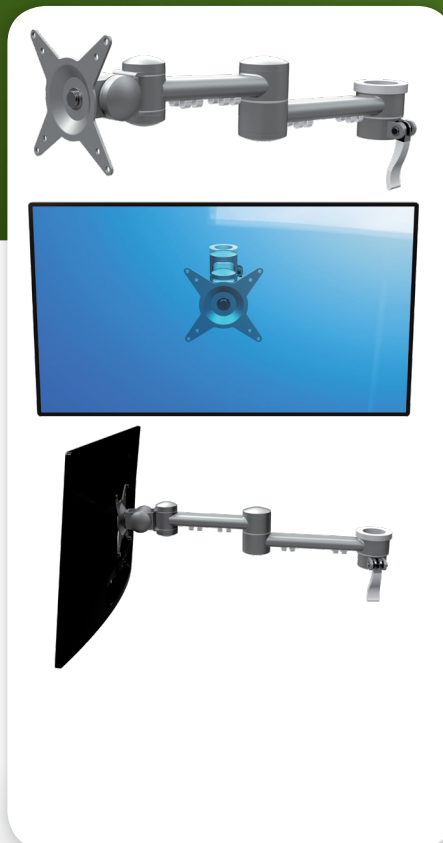

i.52.9722

ViewMate-i Dubbele Extensie

De ViewMate arm met twee extensies is geschikt voor elke gebruiker, dankzij de diepte en hoogte verstelling en draaimogelijkheden. Dankzij de duurzame constructie biedt deze monitorarm stevige ondersteuning voor elke monitor tot 15kg.

- Geschikt voor alle frames in de ViewMate Combo productserie
- Arm met meerdere draaipunten en gewrichten
- Monteert een enkele monitor
- In hoogte verstelbaar met een handig snelverstel
- Max. draagvermogen van 15kg/monitor (tot 24"/24"W)
- Roteren 360°, neigen +90°/-90°, zwenken 360°
- Compatibel met VESA patronen 75x75/100x100 mm MIS-D
- In diepte aanpasbaar over 451 mm
- Min. 99 mm ruimte tussen monitor en frame
- Max. 470 mm ruimte tussen monitor en frame

 viewmate

viewmate

DFX.# i.52.9722

zilver

530x125x106mm

2,0kg

805410996093

i.52.8012

15kg

180°

180°

360°

75/100mm

Dealer