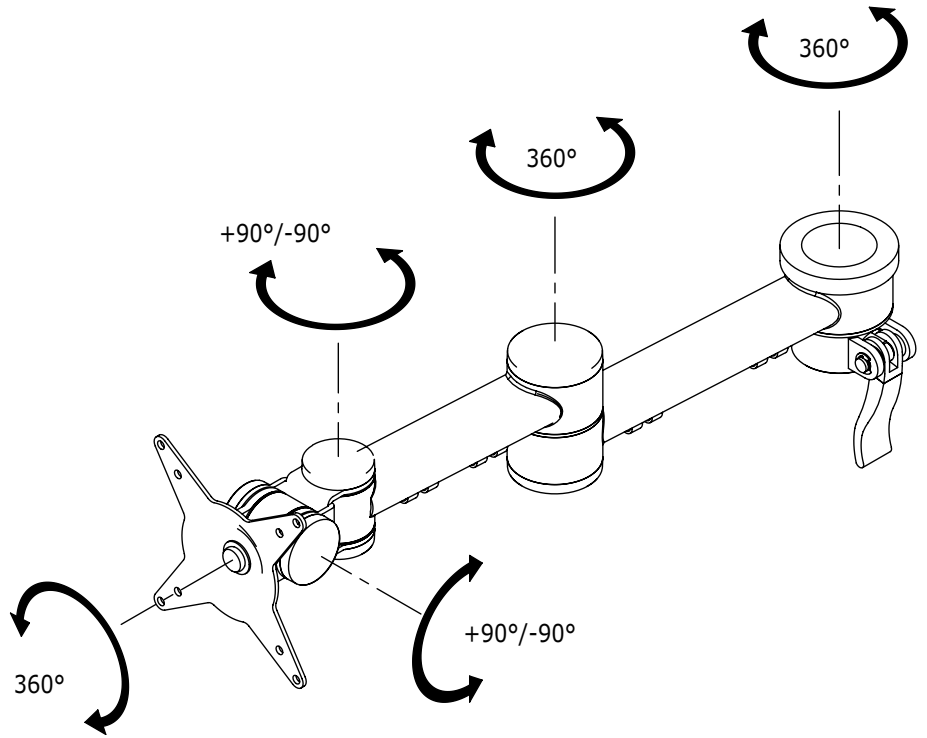

i.52.9722

ViewMate-i Dubbele Extensie

De ViewMate arm met twee extensies is geschikt voor elke gebruiker, dankzij de diepte en hoogte verstelling en draaimogelijkheden. Dankzij de duurzame constructie biedt deze monitorarm stevige ondersteuning voor elke monitor tot 15kg.

- Geschikt voor alle frames in de ViewMate Combo productserie
- Arm met meerdere draaipunten en gewrichten
- Monteert een enkele monitor
- In hoogte verstelbaar met een handig snelverstel
- Max. draagvermogen van 15kg/monitor (tot 24"/24"W)
- Roteren 360°, neigen +90°/-90°, zwenken 360°
- Compatibel met VESA patronen 75x75/100x100 mm MIS-D
- In diepte aanpasbaar over 451 mm
- Min. 99 mm ruimte tussen monitor en frame
- Max. 470 mm ruimte tussen monitor en frame

 viewmate

viewmate

DFX.# i.52.9722

zilver

530x125x106mm

2,0kg

805410996093

i.52.8012

15kg

180°

180°

360°

75/100mm

Dealer