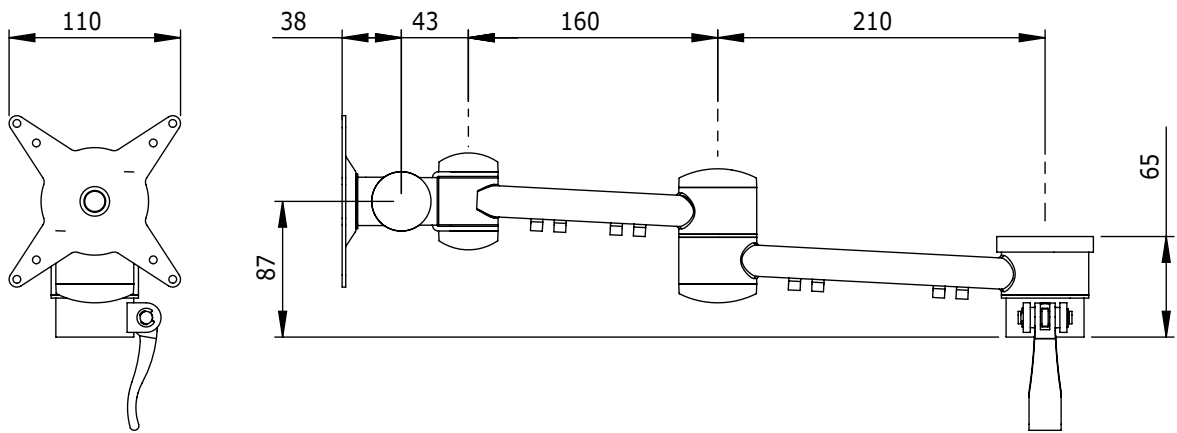

i.52.9722

ViewMate-i Dubbele Extensie

De ViewMate arm met twee extensies is geschikt voor elke gebruiker, dankzij de diepte en hoogte verstelling en draaimogelijkheden. Dankzij de duurzame constructie biedt deze monitorarm stevige ondersteuning voor elke monitor tot 15kg.

- Geschikt voor alle frames in de ViewMate Combo productserie
- Arm met meerdere draaipunten en gewrichten
- Monteert een enkele monitor
- In hoogte verstelbaar met een handig snelverstel
- Max. draagvermogen van 15kg/monitor (tot 24"/24"W)
- Roteren 360°, neigen +90°/-90°, zwenken 360°
- Compatibel met VESA patronen 75x75/100x100 mm MIS-D
- In diepte aanpasbaar over 451 mm
- Min. 99 mm ruimte tussen monitor en frame
- Max. 470 mm ruimte tussen monitor en frame

 viewmate

viewmate

DFX.# i.52.9722

zilver

530x125x106mm

2,0kg

805410996093

i.52.8012

15kg

180°

180°

360°

75/100mm

Dealer