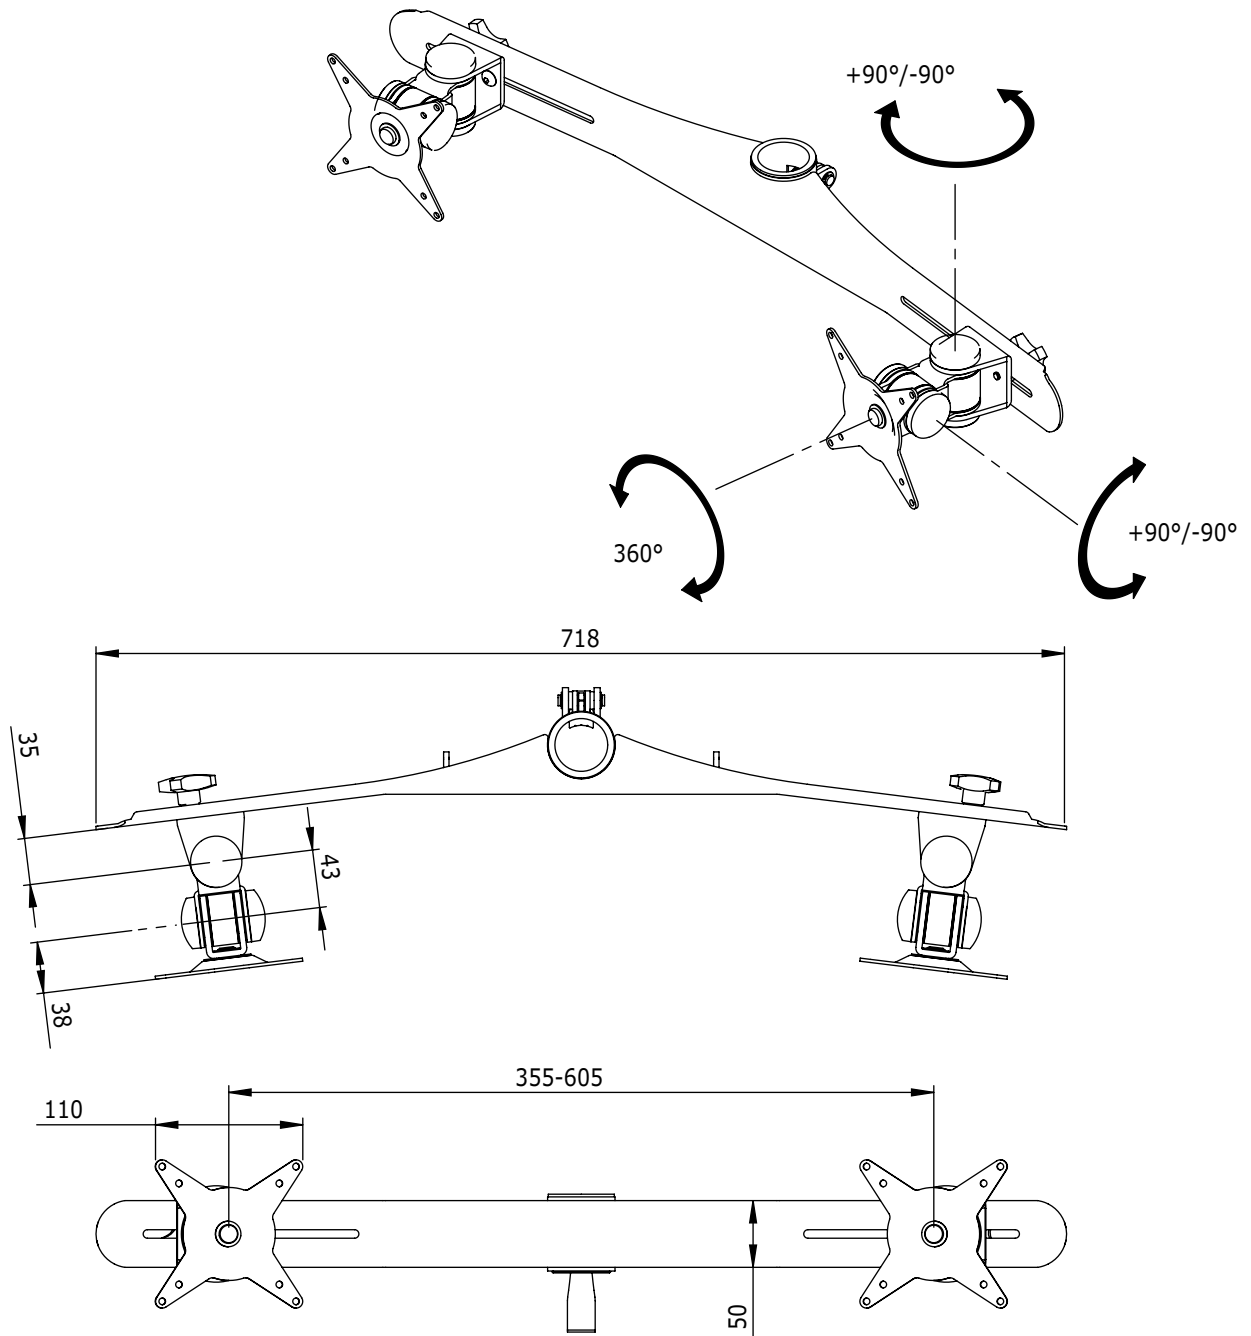

i.52.9752

ViewMate-i Dubbele Monitorarm Vleugel

Deze Dubbele Monitorarm Vleugel combineert sterkte en gemak met een geweldige functionaliteit voor een uitstekende prijs-kwaliteitverhouding. Het installeren van monitors en het aanpassen van de hoogte van een vleugel is heel gemakkelijk. Eventuele kabels kunnen via de kabeldoorvoer aan de achterkant geleid worden. Dankzij de duurzame constructie biedt deze monitorarm stevige ondersteuning voor elke monitor tot 15kg.

- Geschikt voor alle frames in de ViewMate Combo productserie
- Arm met meerdere draaipunten
- Monteert twee monitors naast elkaar
- In hoogte verstelbaar met een handig snelverstel
- Max. draagvermogen van 15kg/monitor (tot 24"/24"W)
- Roteren 360°, neigen +90°/-90°, zwenken +90°/-90°
- Compatibel met VESA patronen 75x75/100x100 mm MIS-D

 viewmate

viewmate

DFX.# i.52.9752

zilver

520x250x90mm

3,92kg

805410996109

i.52.8002

590mm

(2x) 15kg

180°

180°

360°

75/100mm

Dealer