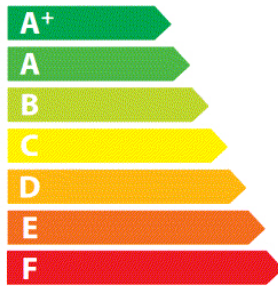

SAMSUNG

UE40H6410

A⁺

ENERGIA · ЕНЕРГИЯ
ΕΝΕΡΓΕΙΑ · ENERGIJA
ENERGY · ENERGIE
ENERGI

50
Watt

69
kWh/annum

101
cm

40
inch