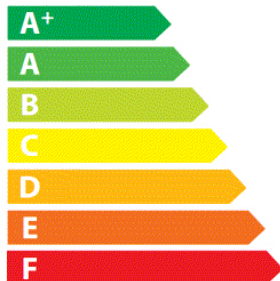

SAMSUNG

UE40H5500

A⁺

ENERGIA · ЕНЕРГИЯ
ΕΝΕΡΓΕΙΑ · ENERGIJA
ENERGY · ENERGIE
ENERGI

45
Watt

62
kWh/annum

101
cm  **40**
inch

2010/1062 - 2014