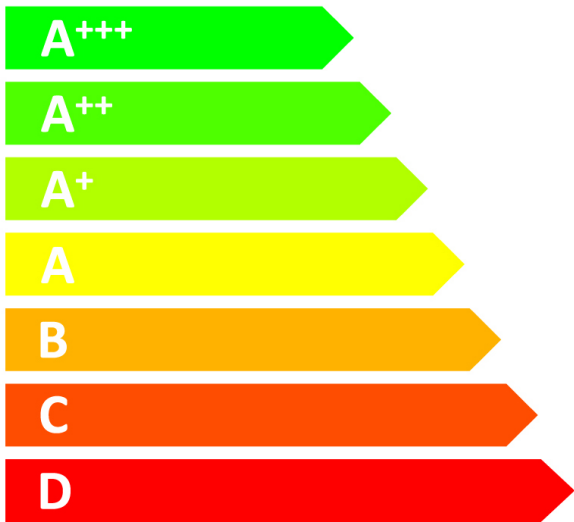

ENERG

енергия · ενεργεια

BEKO

WMB 81244 XRC

A+++

ENERGIA · ЕНЕРГИЯ · ΕΝΕΡΓΕΙΑ
ENERGIJA · ENERGY · ENERGIE
ENERGI

171

kWh/annum