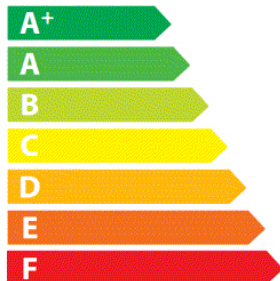

SAMSUNG

UE65H6400

A+

ENERGIA · ЕНЕРГИЯ
ΕΝΕΡΓΕΙΑ · ENERGIJA
ENERGY · ENERGIE
ENERGI

97
Watt

135
kWh/annum

163
cm

65
inch