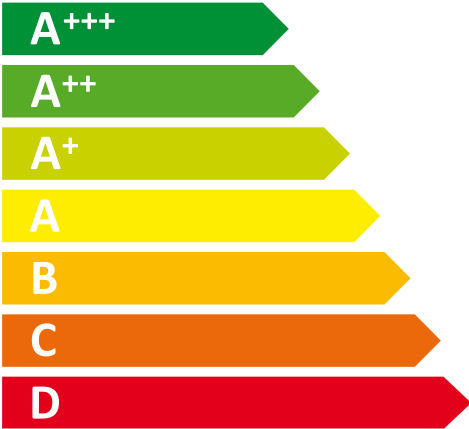

ENERG
енергия · ενεργεια

WHIRLPOOL

WHM28113

ENERGIA · ЕНЕРГИЯ
ΕΝΕΡΓΕΙΑ · ENERGIJA
ENERGY · ENERGIE · ENERGI

136
kWh/annum

- L

274L

42 dB