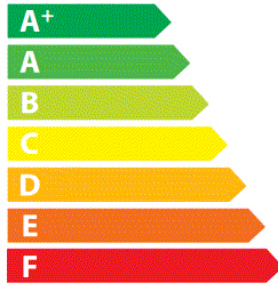

SAMSUNG

UE78HU8500

A

ENERGIA · ЕНЕРГИЯ
ΕΝΕΡΓΕΙΑ · ENERGIJA
ENERGY · ENERGIE
ENERGI

264

kWh/annum

190
Watt

198
cm