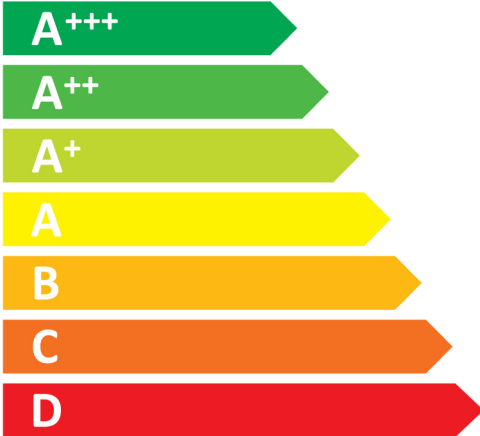

ENERG
енергия · ενεργεια

| Electrolux

|| TP1003R5X

A++

ENERGIA · ЕНЕРГИЯ · ΕΝΕΡΓΕΙΑ
ENERGIJA · ENERGY · ENERGIE
ENERGI

270
kWh/annum

3080
L/annum

ABCDEFG