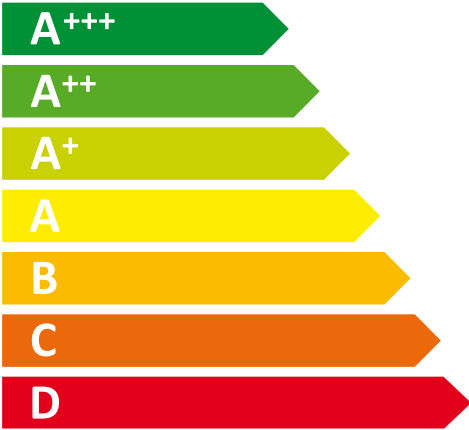

**ENERG**  
енергия · ενεργεια

# WHIRLPOOL

ART 390/A++

ENERGIA · ЕНЕРГИЯ  
ΕΝΕΡΓΕΙΑ · ENERGIJA  
ENERGY · ENERGIE · ENERGI

**198**  
kWh/annum

**178** L

**42** L

**35** dB

2010/1060