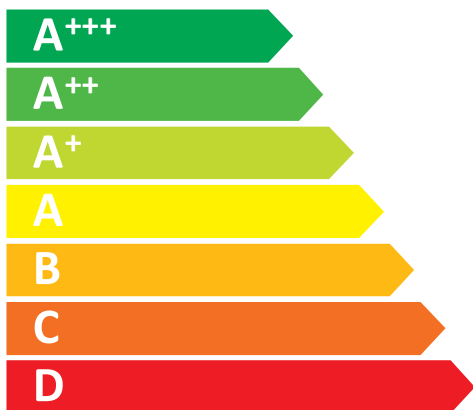

ENERG
енергия · ενεργεια

GBB530SWQFE

A+++

ENERGIA · ЕНЕРГИЯ
ΕΝΕΡΓΕΙΑ · ENERGIJA
ENERGY · ENERGIE · ENERGI

166
kWh/annum

252 L

91 L

38 dB