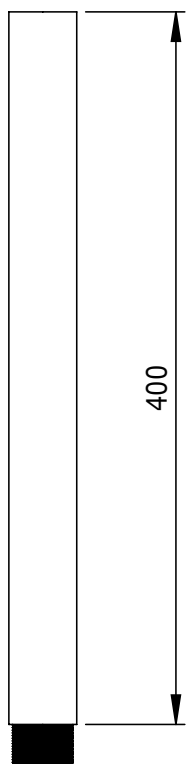

## ViewMate-i Säulenerweiterung

Die Säulenerweiterung dient der Verlängerung der Rahmen der Produkte innerhalb der Produktserie ViewMate Combo um 400mm.

- Geeignet für alle Rahmen in der ViewMate Combo Produktserie
- Säulenmaße (T x H): 38 x 400mm

**DFX.#** i.52.8092

**Color** silber

**Dimensions** 480 x 80 x 60mm

**Weight** 1,083kg

**Barcode** 805410996123

i.52.8002  
i.52.8012

Dealer