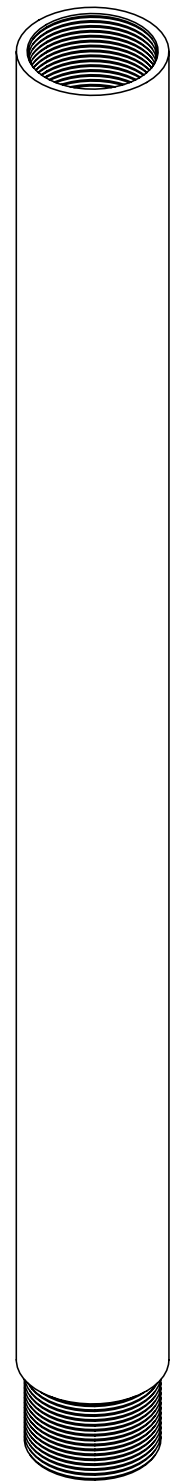

i.52.8092

## ViewMate-i Säulenerweiterung

Die Säulenerweiterung dient der Verlängerung der Rahmen der Produkte innerhalb der Produktserie ViewMate Combo um 400mm.

- Geeignet für alle Rahmen in der ViewMate Combo Produktserie
- Säulenmaße (T x H): 38 x 400mm

**DFX.#** i.52.8092

**Color** silber

**Dimensions** 480 x 80 x 60mm

**Weight** 1,083kg

**Barcode** 805410996123

i.52.8002  
i.52.8012

Dealer