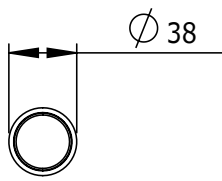

## ViewMate-i Säulenerweiterung

Die Säulenerweiterung dient der Verlängerung der Rahmen der Produkte innerhalb der Produktserie ViewMate Combo um 400mm.

- Geeignet für alle Rahmen in der ViewMate Combo Produktserie
- Säulenmaße (T x H): 38 x 400mm

**DFX.#** i.52.8092

**Color** silber

**Dimensions** 480 x 80 x 60mm

**Weight** 1,083kg

**Barcode** 805410996123

i.52.8002  
i.52.8012

Dealer