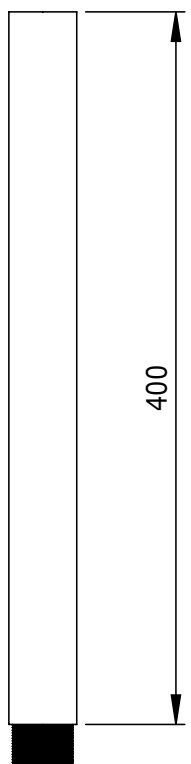

## ViewMate-i Extension de tube

L'extension de tube sert à allonger de 400mm la structure de nos produits de la gamme ViewMate Combo.

- Convient à toute la gamme de structures dans la ligne ViewMate Combo
- Dimensions de l'extension de tube (d x h) : 38 x 400mm

 **viewmate**

**DFX.#** i.52.8092

**gris métallisé**

**480 x 80 x 60mm**

**1,083kg**

**805410996123**

i.52.8002  
i.52.8012

Dealer