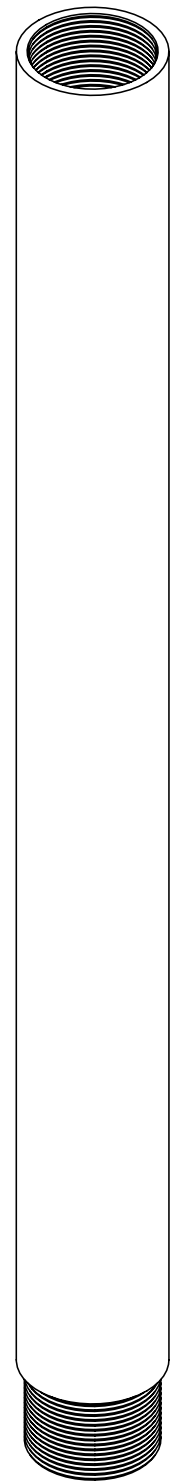

i.52.8092

## ViewMate-i Extension de tube

L'extension de tube sert à allonger de 400mm la structure de nos produits de la gamme ViewMate Combo.

- Convient à toute la gamme de structures dans la ligne ViewMate Combo
- Dimensions de l'extension de tube (d x h) : 38 x 400mm

 **viewmate**

**DFX.#** i.52.8092

**gris métallisé**

**480 x 80 x 60mm**

**1,083kg**

**805410996123**

i.52.8002  
i.52.8012

Dealer