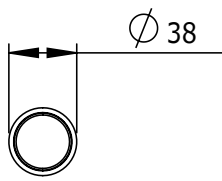

## ViewMate-i Extension de tube

L'extension de tube sert à allonger de 400mm la structure de nos produits de la gamme ViewMate Combo.

- Convient à toute la gamme de structures dans la ligne ViewMate Combo
- Dimensions de l'extension de tube (d x h) : 38 x 400mm

 **viewmate**

**DFX.#** i.52.8092

**gris métallisé**

**480 x 80 x 60mm**

**1,083kg**

**805410996123**

i.52.8002  
i.52.8012

Dealer