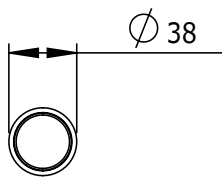

i.52.8092

ViewMate-i Pole Extension

Esta extensión de barra se utiliza para alargar 400mm la estructura de los productos de la gama ViewMate Combo.

- Compatible con todas las estructuras de la gama ViewMate Combo
- Dimensiones de la barra (pxa): 38 x 400mm

 viewmate

DFX.# i.52.8092

plata

480 x 80 x 60mm

1,083kg

805410996123

i.52.8002
i.52.8012

Dealer