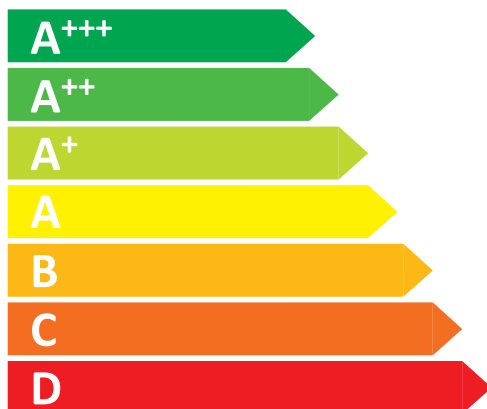

ENERG
енергия · ενέργεια

SAMSUNG RS7687FHCBC

A+

ENERGIA · ЕНЕРГИЯ
ENERGEIA · ENERGIJA
ENERGY · ENERGIE · ENERGI

449
kWh/annum

359 L

184 L

39 dB