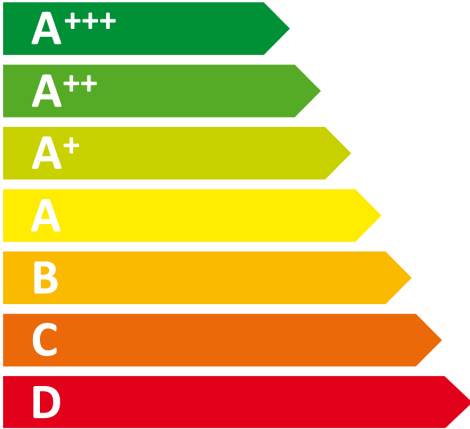

ENERG
енергия · ενεργεια

| AEG

|| A52800GSW0

ENERGIA · ЕНЕРГИЯ
ΕΝΕΡΓΕΙΑ · ENERGIJA
ENERGY · ENERGIE · ENERGI

218
kWh/annum

1L

- L

251 L