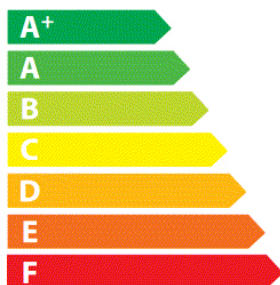

SAMSUNG

UE48H6675

**A<sup>+</sup>**

ENERGIA · ЕНЕРГИЯ  
ΕΝΕΡΓΕΙΑ · ENERGIJA  
ENERGY · ENERGIE  
ENERGI

**63**  
Watt

**87**  
kWh/annum

**121**  
cm  **48**  
inch

2010/1062 - 2014