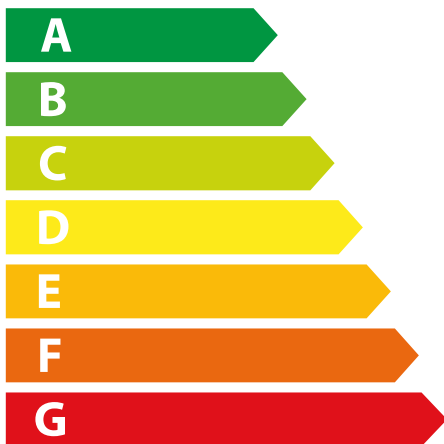

**ENERG**  
енергия · ενεργεια

# WHIRLPOOL

AKR 855 IX

**66**  
kWh/annum

ABCDEFGHI

ABCDEFGHI

ABCDEFGHI

**63** dB